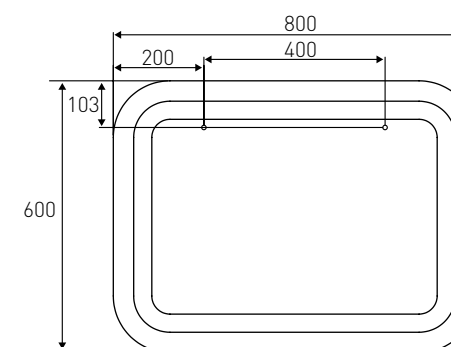

Артикул 16-46-656
Номер 150*00

Опис:
Дзеркало прямокутне
600*800 мм зі світлодіодним
підсвічуванням