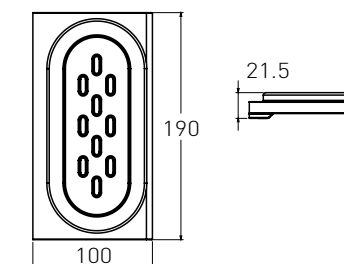

Артикул Номер
15-77-323 51*00

Опис:
FIESTA диспенсер з нижнім
тиском, підвісний, хром

Артикул Номер
15-77-367 44*00

Опис:
FIESTA ершик туалетний,
кріплення зі стіни, хром

Артикул Номер
15-77-334 33*00

Опис:
FIESTA тримач рушника,
хром