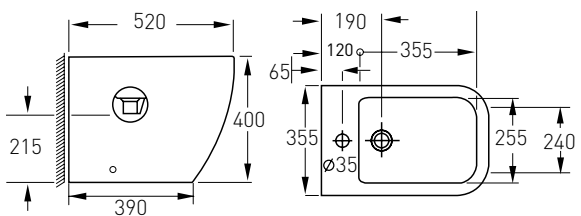

Артикул 13-35-072
Номер 102*00

Опис:
ORLANDO біде підлогове 520*355*400 мм