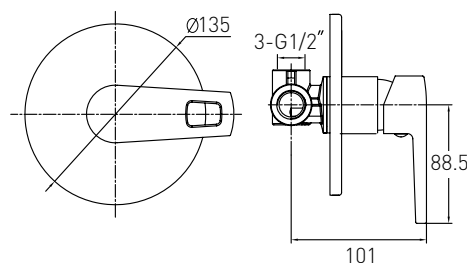

BENITA

Артикул 15173200
Номер 35*00

Опис:
BENITA змішувач прихованого монтажу для душу