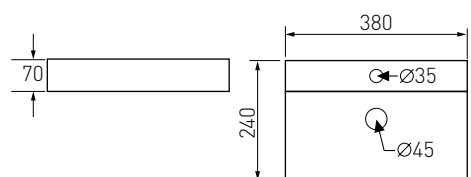

Накладні умивальники

Артикул 13-01-11
Номер 45*00

Опис:
Умивальник накладний 380x240x70 мм, прямокутний з отвором під змішувач