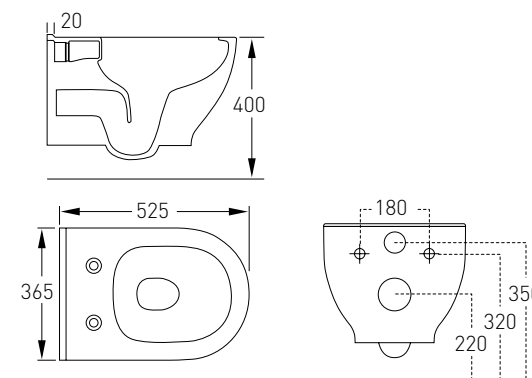

OLIVA

Артикул   Номер
13-45-165   162*00

Опис:
OLIVA Rimless унітаз
525*365*400 мм підвісний
в комплекті з сидінням
Slim slow-closing