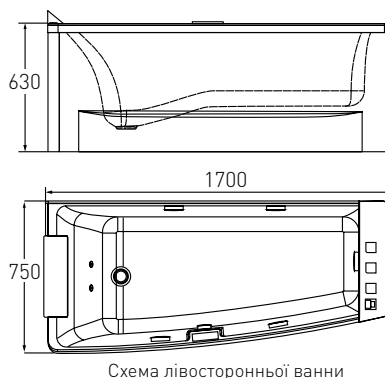

Артикул   Номер
12-88-102/L   635*00
12-88-102/R

Опис:
Ванна акрилова асиметрична 1700*750*630 мм, з гідромасажем, ліва/права

Схема лівосторонньої ванни