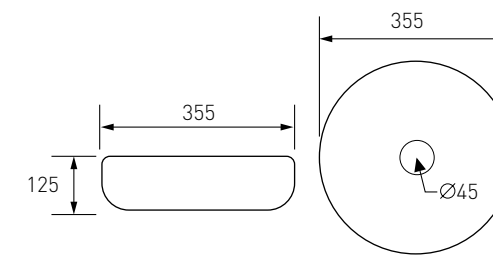

Накладні умивальники

Артикул 13-01М-040
Номер 120*00

Опис:
Умивальник накладний
355*355*125 мм,
круглий, матовий