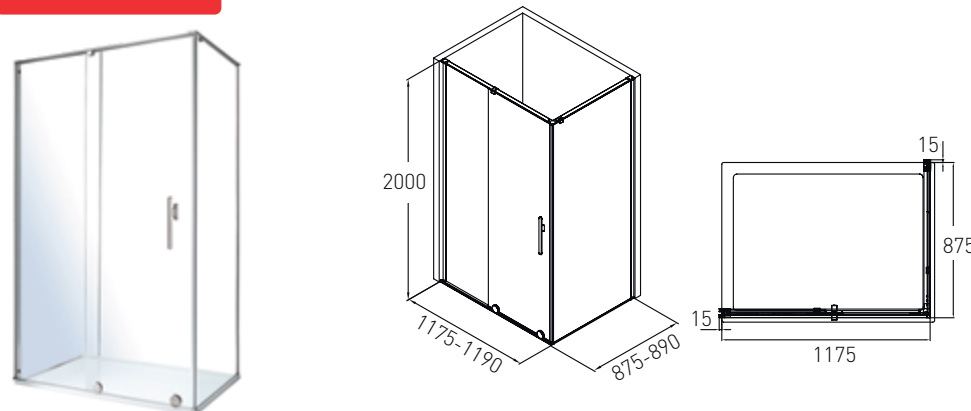

ТЕО

Артикул 10-22-333
Номер 600*00

Опис:
ТЕО душова кабіна 1175*875*2000 мм без піддону, розсувні двері, хромована, скло прозоре 8мм