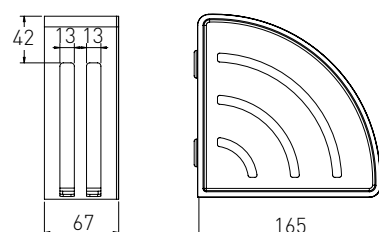

Артикул   Номер
15-88-756W   58*00

Опис:
ТЕО кутова душова поличка
хром, з пластиковою
вставкою White