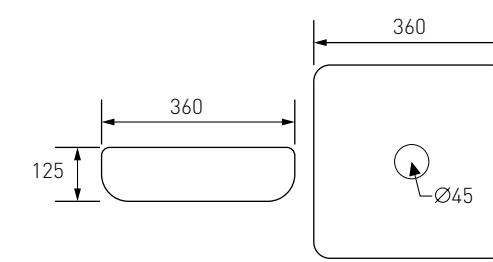

Артикул 13-01М-035
Номер 120*00

Опис:
Умивальник накладний
360*360*125 мм,
матовий, білий