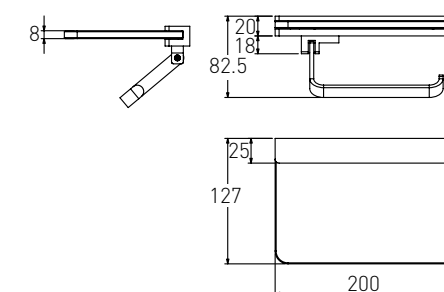

Артикул 15-88-446
Номер 45*00

Описание:
ТЕО тримач паперу з поличкою, матове скло, кріплення зі стіни, хром