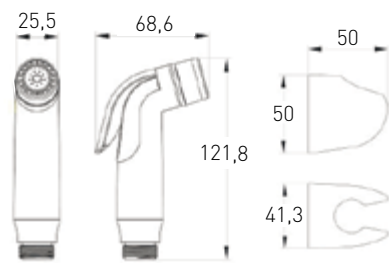

NEMO

Артикул 15142200
Номер 48*00

Опис:
NEMO змішувач прихованого монтажу для ванни

Артикул 15143200
Номер 34*00

Опис:
NEMO змішувач прихованого монтажу для душу

Артикул 15144100
Номер 20*00

Опис:
NEMO набір для біде (лійка хром, тримач, шланг в подвійному обплетенні 1,2 м)