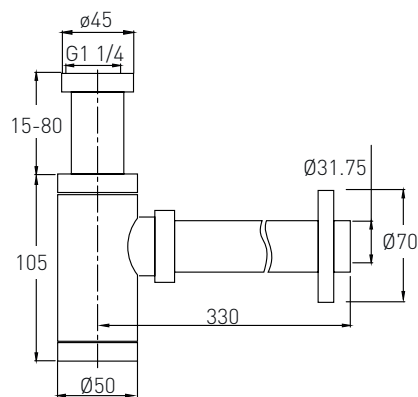

Артикул   Номер
90-00-182   23*00

Опис:
Сифон для раковин і біде циліндричний, хромований, латунь, 1 1/4"