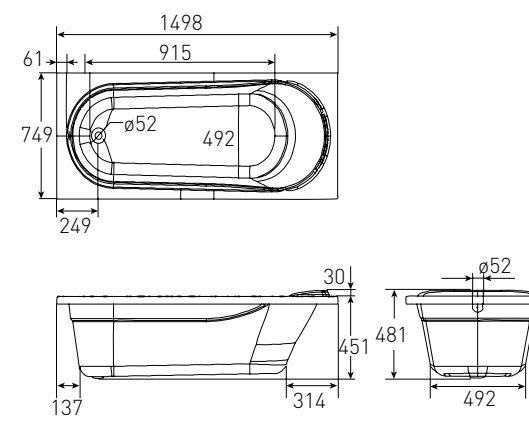

Артикул Номер
TS-1570458 128*00

Опис:
Ванна LIBRA
1500*700*458 мм
без ніжок, з акрилу 5 мм

Артикул Номер
TS-1770458 149*00

Опис:
Ванна LIBRA
1700*700*458мм
без ніжок, з акрилу 5 мм

Ванни IBERIA

Артикул Номер
TS-1570481 135*00

Опис:
Ванна IBERIA
1500*700*480 мм
без ніжок, з акрилу
5 мм

Артикул Номер
TS-1575481 150*00

Опис:
Ванна IBERIA
1500*750*480 мм
без ніжок, з акрилу
5 мм

Ванни IBERIA

Артикул	Номер
TS-1770481	152*00

Опис:
Ванна IBERIA
1700*700*480 мм
без ніжок, з акрилу
5 мм