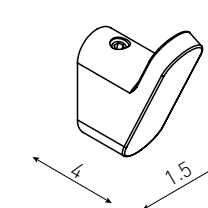

Артикул   Номер
15-77-330   11*00

Опис:
FIESTA гачок, хром