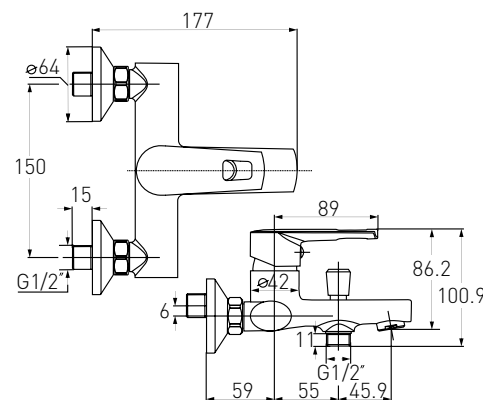

Артикул 15172100
Номер 60*00

Опис:
BENITA змішувач для ванни, хром, 35 мм