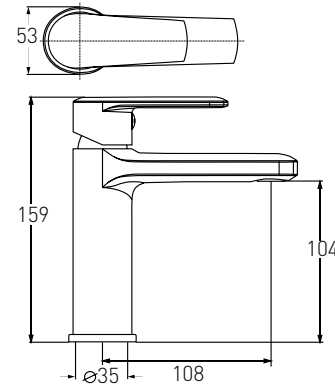

FIESTA

Артикул 15151100
Номер 38*00

Опис:
FIESTA змішувач для умивальника, хром, 26 мм