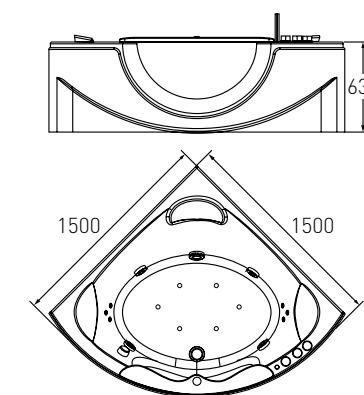

Артикул   Номер
12-88-103A   1200*00

Опис:
Ванна акрилова кутова 1500*1500*630 мм, з гідро-аеромасажем