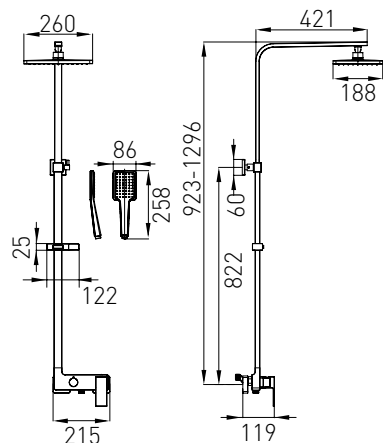

Опис:
LEON Змішувач
для умивальника
(настінний),
хром, 35 мм

Артикул Номер
15212100 108*00

Опис:
LEON Змішувач
для ванни,
хром, 35 мм

Артикул Номер
15213100 76*00

Опис:
LEON Змішувач
для душу,
хром, 35 мм