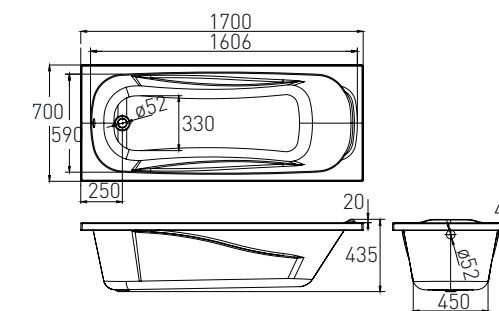

Артикул   Номер
TS-1770435   152*00

Опис:
Ванна FIESTA 1700*700*435 мм без ніжок, з акрилу товщиною 5 мм