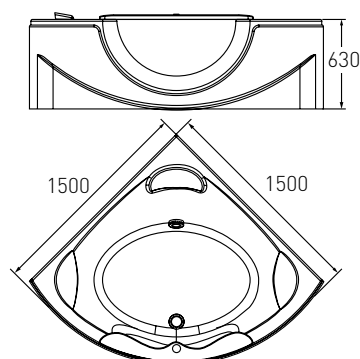

Ванни асиметричні

Схема лівосторонньої ванни

Артикул TS-100/L
Номер 525*00
TS-100/R

Опис:
Ванна акрилова асиметрична 1700*1200*630 мм, ліва/права

Ванни асиметричні

Артикул Номер
12-88-100/L 800*00
12-88-100/R

Опис:
Ванна акрилова асиметрична 1700*1200*630 мм, з гідромасажем, ліва/права

Схема лівосторонньої ванни

Артикул Номер
TS-102/L 430*00
TS-102/R

Опис:
Ванна акрилова асиметрична 1700*750*630 мм, ліва/права

Схема лівосторонньої ванни

Артикул Номер
12-88-102/L 635*00
12-88-102/R

Опис:
Ванна акрилова асиметрична 1700*750*630 мм, з гідромасажем, ліва/права

Схема лівосторонньої ванни

Ванни кутові

Артикул Номер
TS-103 635*00