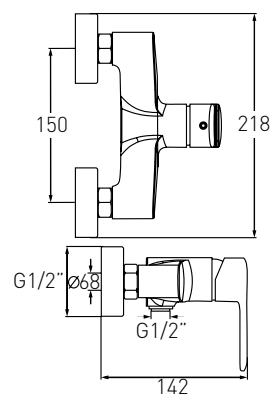

Артикул 15153100
Номер 40*00

Опис:
FIESTA змішувач для душу, хром, 35 мм