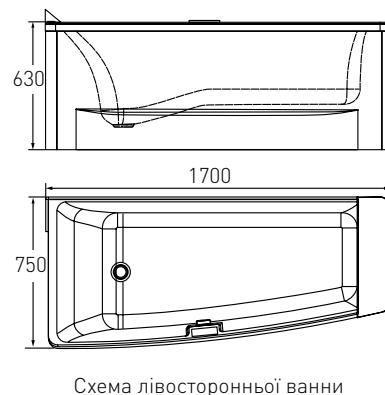

Схема лівосторонньої ванни

Артикул   Номер
TS-102/L   430*00
TS-102/R

Опис:
Ванна акрилова асиметрична 1700*750*630 мм, ліва/права

Схема лівосторонньої ванни