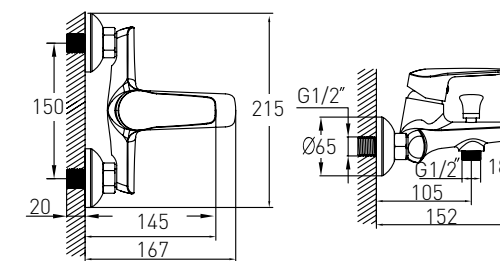

Артикул   Номер
15142100   56*00

Опис:
NEMO змішувач
для ванни,
хром, 35 мм