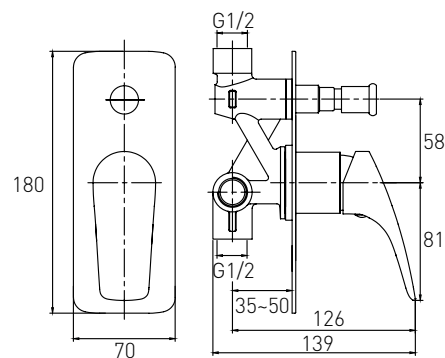

Артикул 15192200
Номер 52*00

Опис:
ORLANDO змішувач прихованого монтажу для ванни