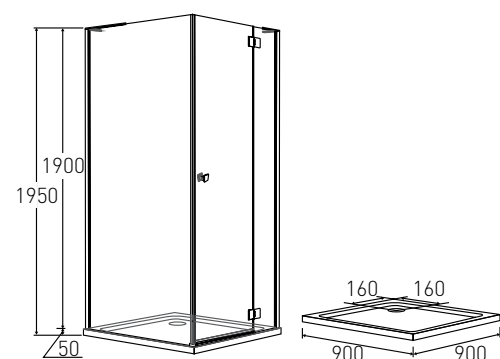

BENITA

Схема правосторонньої kabіни

Артикул 10-22-905L/R
Номер 420*00

Опис:
BENITA Left/Right душова kabіна квадратна 900*900*1950 мм, піддон (PUF) 50 мм (з сифоном), розпашна, профіль хром, скло прозоре 8 мм

OLIVA

OLIVA душовий бокс без даху, 900*900*2035 мм, на низькому піддоні, профіль хром, скло прозоре 6 мм

арт. 11-88-173
Номер - 700*00

Комплект

IBERIA Rimless унітаз 550*355*400 мм підвісний, сидіння тверде Slim slow-closing
Артикул - 13-21-124
Номер - 164*00