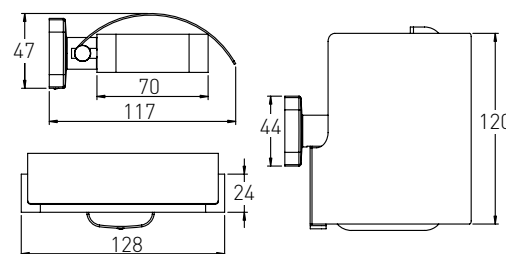

Артикул 15-88-440
Номер 65*00

Описание:
ТЕО тримач паперу, кріплення зі стіни, хром