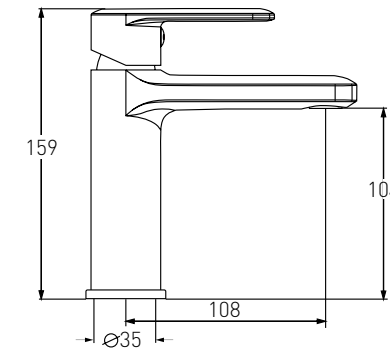

FIESTA

FIESTA змішувач для умивальника хром, 26 мм
арт. 15151100
Номер - 38*00

Комплект