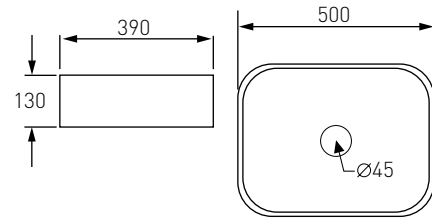

Артикул 13-13-03
Номер 65*00

Опис:
Умивальник врізний 535*375*210 мм, прямокутний

Артикул 13-01-031
Номер 90*00

Опис:
Умивальник накладний 455*325*135 мм

VOLLE.

VOLLE.

Накладні умивальники

Артикул 13-01-007
Номер 100*00