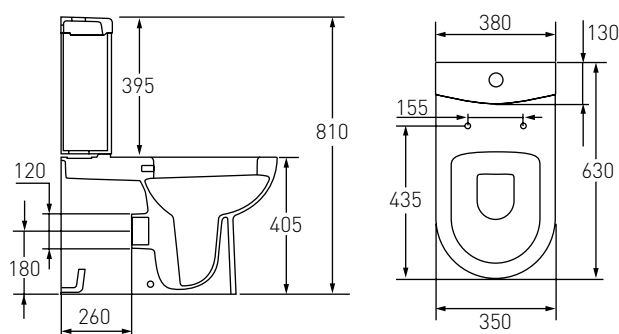

VIRGO

Артикул 13-23-303
Номер 300*00

Опис:
VIRGO компакт-біде пристінний 630*350*810 мм картридж з теплою водою, гор.випуск, бачок ніжн. подвод 3/6л, сидіння тверде Slim slow-closing