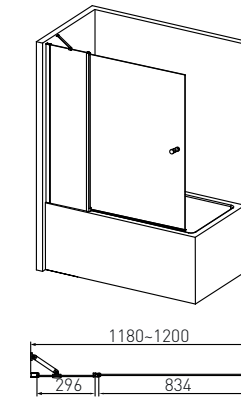

Артикул   Номер
10-11-101   150*00

Опис:
Шторка на ванну, з одним
нерухомим елементом і пово-
ротним на 180°, з підйомом
1200*1400 мм, прозоре скло
6 мм, з кріпленням зі стіни
і ручкою