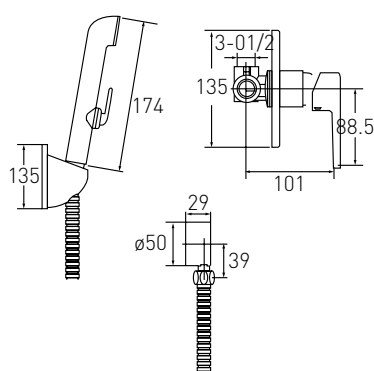

Артикул 15175200
Номер 72*00

Опис:
BENITA набір (змішувач прихованого монтажу з гігієнічним душем)