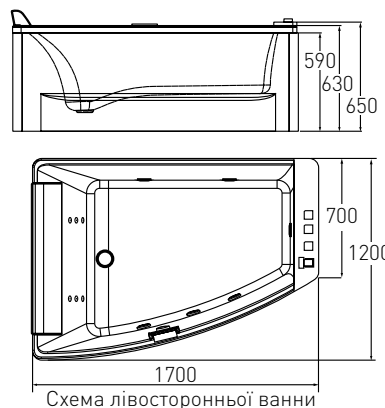

Ванни асиметричні

Схема лівосторонньої ванни

Артикул TS-100/L
Номер 525*00
TS-100/R

Опис:
Ванна акрилова асиметрична 1700*1200*630 мм, ліва/права

Ванни асиметричні

Артикул Номер
12-88-100/L 800*00
12-88-100/R