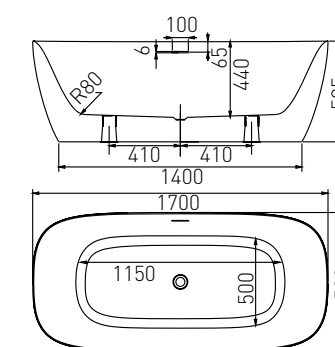

Артикул 12-22-808М
Номер 1200*00

Опис:
Ванна окремостояча 1700*820*585 мм, матова акрилова, з сифоном