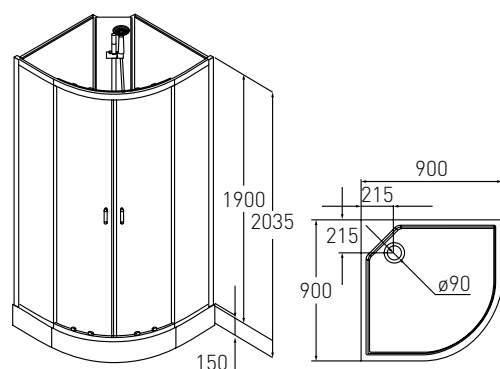

OLIVA

Артикул 11-88-173
Номер 700*00

Опис:
OLIVA душовий бокс без даху, 900*900*2035 мм, на низькому піддоні, профіль хром, скло прозоре 6 мм