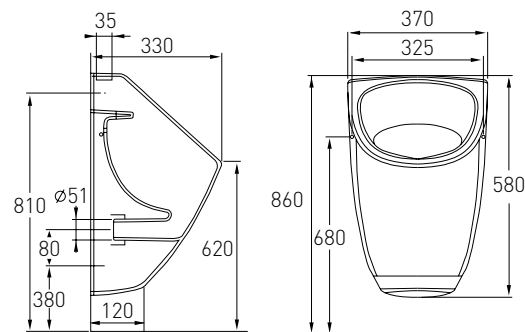

Артикул 13-64-208
Номер 106*00

Опис:
ALTEA біде підвісне
530*355*400 мм

IBERIA

Артикул 13-21-124
Номер 164*00

Опис:
IBERIA Rimless унітаз
550*355*400 мм підвісний,
сидіння тверде
Slim slow-closing

IBERIA

Артикул 13-21-123
Номер 230*00

Опис:
IBERIA компакт
650*355*755 мм підлоговий
гор.випуск, нижній підвід,
бачок 3/6л, сидіння тверде
Slim slow-closing

Артикул 13-21-027
Номер 90*00

Опис:
IBERIA біе 526*358*400 мм
підвісне

MARO

Артикул 13-52-888T
Номер 55*00