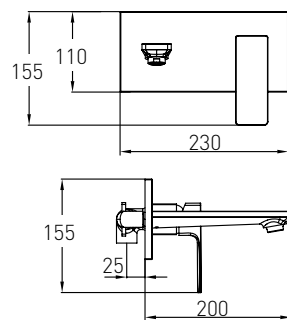

Артикул 15211200
Номер 89*00

Опис:
LEON Змішувач для умивальника, високий, хром, 26 мм

Артикул 15215200
Номер 105*00

Опис:
LEON набір (змішувач прихованого монтажу з гігієнічним душем)

LEON

Артикул Номер
15211300 105*00