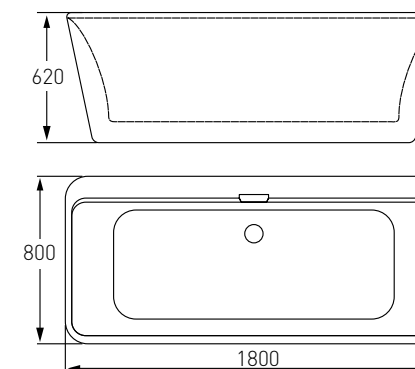

Ванни окремостоячі

Артикул 12-22-110C
Номер 950*00

Опис:
Ванна окремостояча
1800*800*620мм, акрилова,
злив-перелив