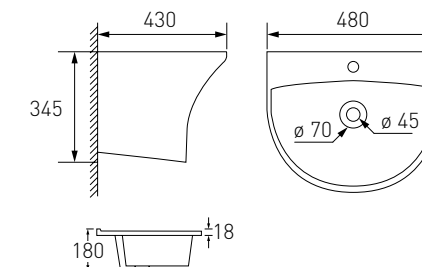

Артикул 13-77-049
Номер 150*00
Опис:
FIESTA умивальник
480*430*345 мм моноблок
підвісний