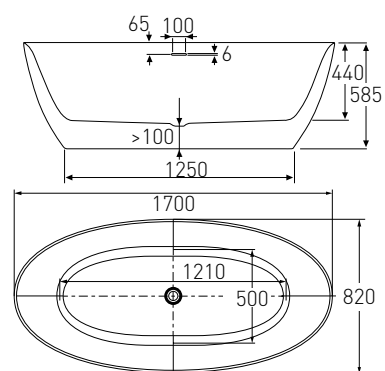

Артикул 12-22-810
Номер 950*00

Опис:
Ванна окремостояча
1700*820*585 мм,
акрилова, з сифоном