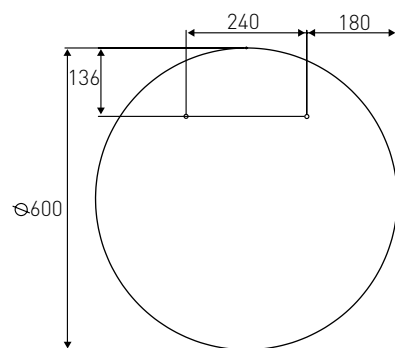

Дзеркала

Артикул 16-06-916
Номер 175*00

Опис:
Дзеркало кругле
600*600 мм на сталевій
фарбованій рамі, білого
кольору