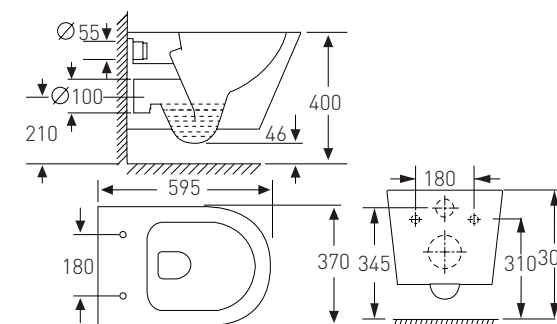

NEMO

Артикул 13-17-777
Номер 1350*00

Опис:
NEMO Rimless унітаз-біде
підвісний з електронним
управлінням, сидіння
Slim slow-closing
595*370*400 мм