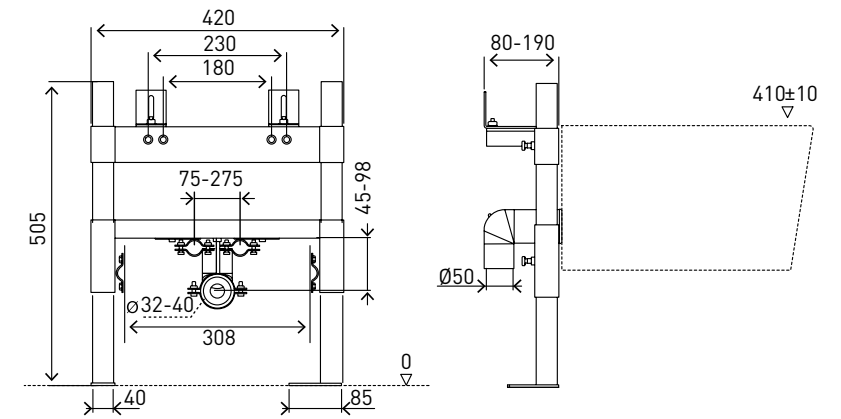

Для біде

Артикул	Номер
131050	96*00

Опис:
VOLLE Інсталяція для біде, 420*505*80 мм