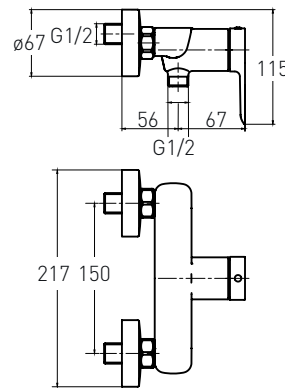

Артикул   Номер
15203100   45*00

Опис:
LIBRA Змішувач для душу, хром, 35 мм
Додатково комплектується чорною матовою ручкою