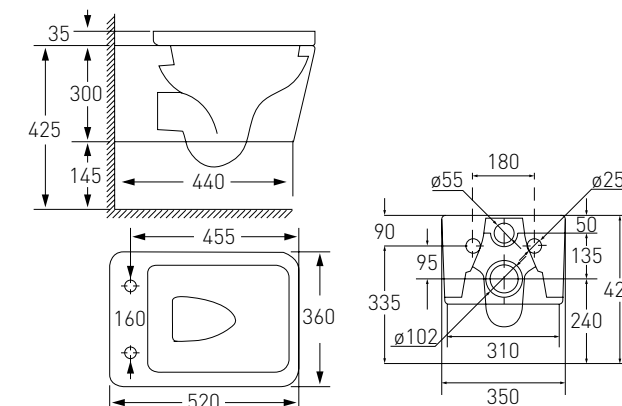

Артикул 13-41-160
Номер 180*00

Опис:
LIBRA Rimless унітаз підвісний 520*360*330 мм, сидіння Slim slow-closing