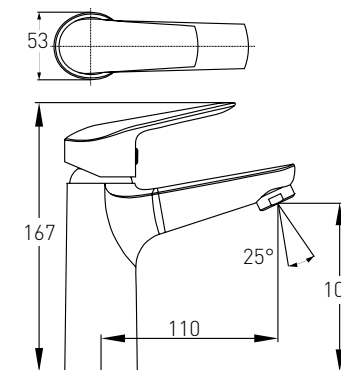

NEMO

Артикул   Номер
15141100   39*00

Опис:
NEMO змішувач
для умивальника,
хром, 35 мм