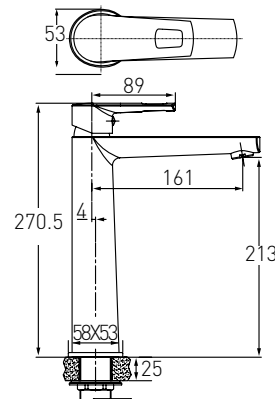

Артикул 15171200
Номер 85*00

Опис:
BENITA змішувач для умивальника високий, хром, 35 мм