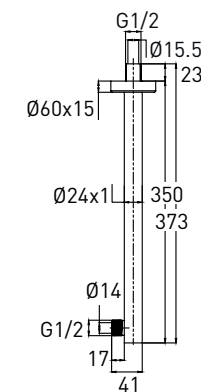

Опис:
Душ верхній 300*4 мм

Верхній душ

Артикул 16008103
Номер 55*00

Опис:
Душ верхній 250*250*4 мм

Артикул 16008104
Номер 69*00

Опис:
Душ верхній 300*300*4 мм

Артикул 16009101
Номер 30*00

Опис:
Тримач душової лійки 350 мм, латунь