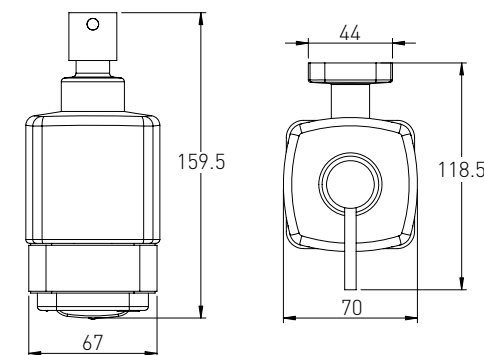

Артикул Номер
15-88-115 10*00

Опис:
ТЕО мильниця,
матове скло
з м'яким кільцем

Артикул Номер
15-88-121 20*00

Опис:
ТЕО диспенсер,
матове скло
з м'яким кільцем

ТЕО

Артикул Номер
15-88-411 29*00

Опис:
ТЕО склянка, матове скло,
кріплення зі стіни, хром