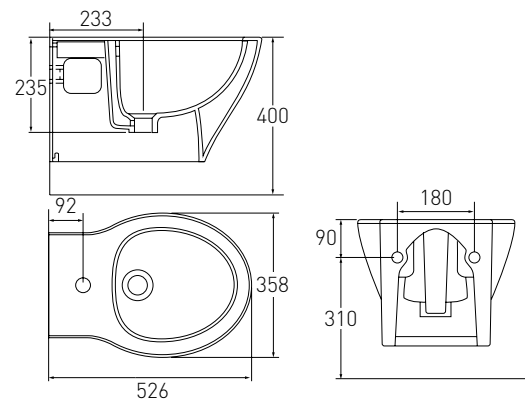

Артикул 13-64-208
Номер 106*00

Опис:
ALTEA біде підвісне
530*355*400 мм

IBERIA

Артикул 13-21-124
Номер 164*00

Опис:
IBERIA Rimless унітаз
550*355*400 мм підвісний,
сидіння тверде
Slim slow-closing

IBERIA

Артикул 13-21-123
Номер 230*00

Опис:
IBERIA компакт
650*355*755 мм підлоговий
гор.випуск, нижній підвід,
бачок 3/6л, сидіння тверде
Slim slow-closing

Артикул 13-21-027
Номер 90*00

Опис:
IBERIA біе 526*358*400 мм
підвісне

MARO

Артикул 13-52-888T
Номер 55*00