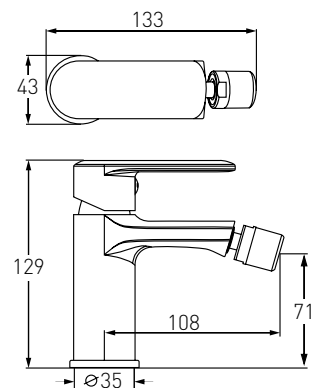

Артикул 15155100
Номер 38*00

Опис:
FIESTA змішувач для біде, хром, 26 мм