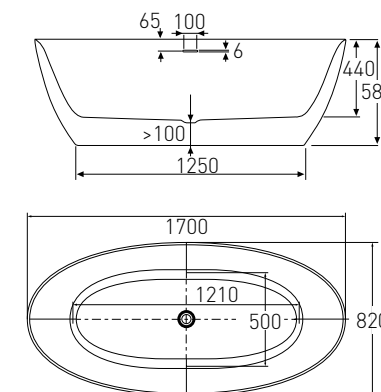

Ванни окремостоячі

Артикул 12-22-348
Номер 950*00

Опис:
Ванна окремостояча
1700*750*600 мм, акрилова,
з сифоном

Артикул 12-22-810
Номер 950*00

Опис:
Ванна окремостояча
1700*820*585 мм,
акрилова, з сифоном

Артикул 12-22-810M
Номер 1200*00

Опис:
Ванна окремостояча
1700*820*585 мм,
матова акрилова,
з сифоном

Артикул 12-22-858
Номер 950*00

Опис:
Ванна окремостояча
1700*750*585 мм,
акрилова,
з сифоном

Ванна окремостояча
1700*820*585 мм, акрилова, з сифоном

арт. 12-22-810

Номер - 950*00

Комплект

ALTEA Rimless унітаз
530*355*400 мм
підвісний в комплекті з
сидінням Slim slow-closing
Артикул - 13-64-267
Номер - 150*00

Змішувач для ванни,
окремостоячий, хром
Артикул - 12-33-100
Номер - 525*00

Умивальник накладний
455*325*135 мм
Артикул - 13-01-31
Номер - 90*00

NEMO змішувач для
умивальника високий,
хром, 35 мм
Артикул - 15141200
Номер - 65*00