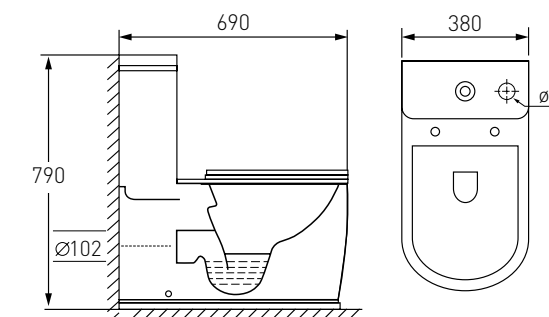

PUERTA

PUERTA Rimless компакт 690*380*790 мм, гор. випуск, нижній підвід, бачок 3/6 л, сидіння тверде Slim slow-closing

арт. 13-16-075

Номер - 310*00

Комплект

NEMO штанга душова L-70 см, ручний душ (100 мм) 3 режими, шланг 1,5 м
Артикул - 15146200
Номер - 36*00