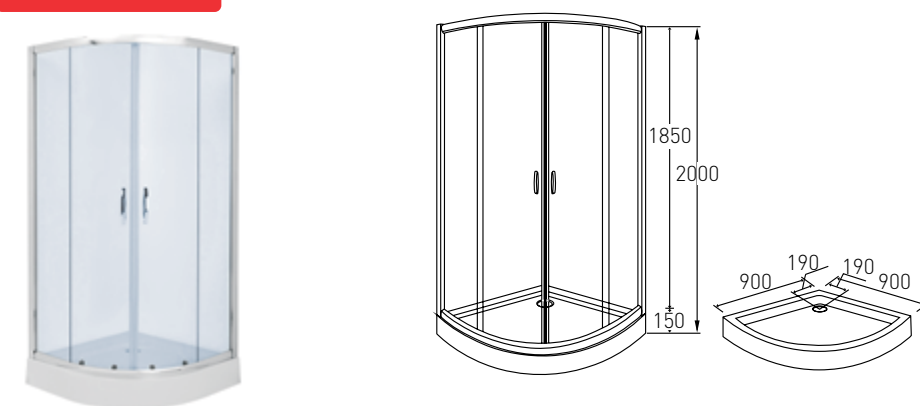

FIESTA

Артикул 10-22-157
Номер 330*00

Опис:
FIESTA душова кабіна 900*900*2000 мм на низькому піддоні, профіль хром, скло прозоре 6мм