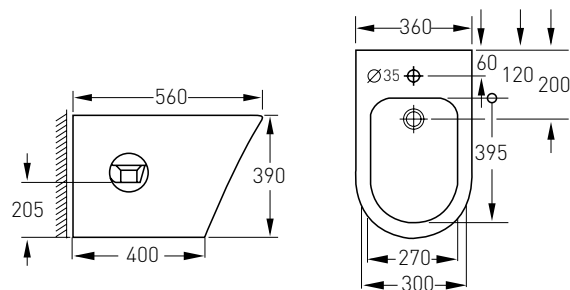

Артикул 13-17-046
Номер 105*00

Опис:
NEMO біде підлогове
560*360*390 мм