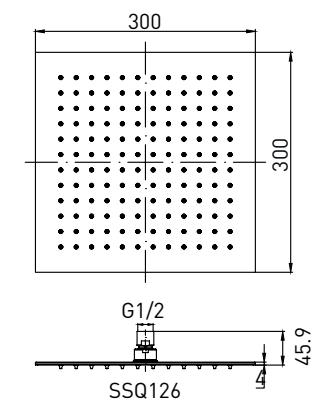

Артикул 16008104
Номер 69*00

Опис:
Душ верхній 300*300*4 мм