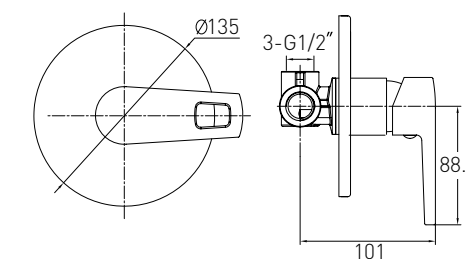

BENITA

BENITA змішувач прихованого монтажу для душу

арт. 15173200

Номер - 35*00