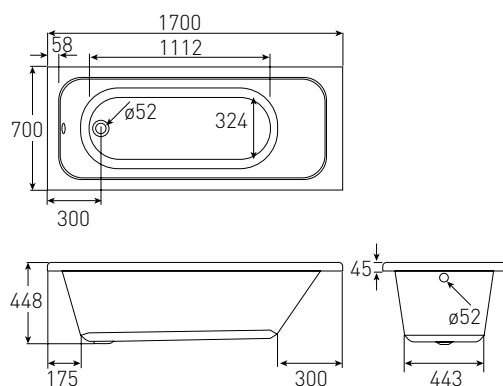

Ванни ALTEA

Артикул Номер
TS-1770448 168*00

Опис:
Ванна ALTEA
1700*700*448мм
без ніжок, з акрилу
товщиною 5 мм