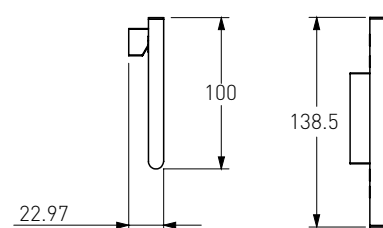

Артикул   Номер
15-77-345   37*00

Опис:
FIESTA тримач паперу,
кріплення зі стіни, хром