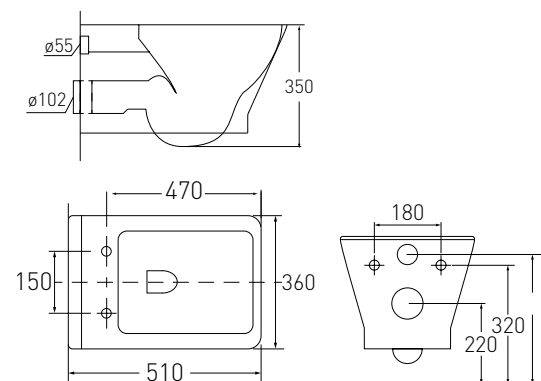

Артикул 13-11-160
Номер 150*00

Опис:
LEON Rimless підвісний унітаз 510*360*350 мм, сидіння Slim slow-closing