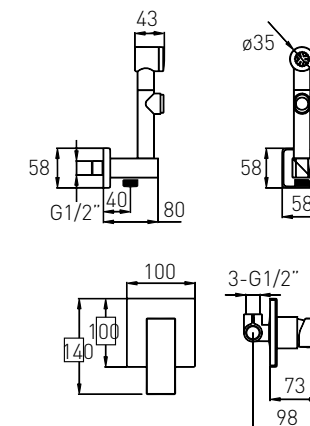

Артикул 15215200
Номер 105*00

Опис:
LEON набір (змішувач прихованого монтажу з гігієнічним душем)