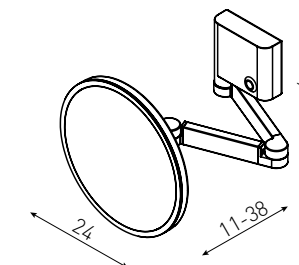

Артикул   Номер
15-77-333   210*00

Опис:
FIESTA зеркало косметичне,
з підсвічуванням, збільшення
Х3