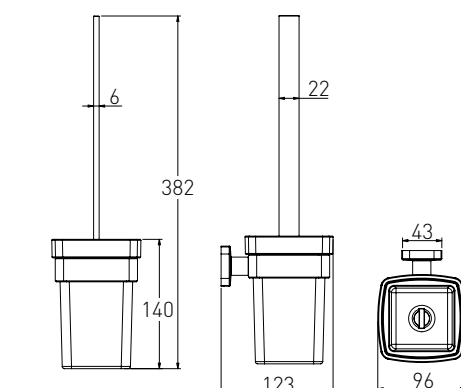

Артикул   Номер
15-88-425   65*00

Опис:
ТЕО ершик туалетний,
матове скло, кріплення
зі стіни, хром