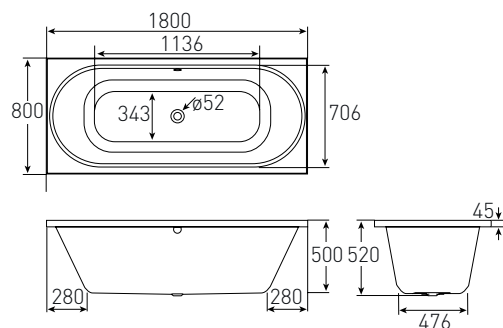

Ванни FIESTA

Артикул Номер
TS-1570435 126*00

Опис:
Ванна FIESTA 1500*700*435 мм без ніжок, з акрилу товщиною 5 мм

Артикул Номер
TS-1770435 152*00

Опис:
Ванна FIESTA 1700*700*435 мм без ніжок, з акрилу товщиною 5 мм

Ванна OLIVA

Артикул Номер
TS-1880500 248*00

Опис:
Ванна OLIVA
1800*800*500мм
без ніжок, з акрилу
товщиною 6 мм

Ванни ALTEA

Артикул Номер
TS-1770448 168*00

Опис:
Ванна ALTEA
1700*700*448мм
без ніжок, з акрилу
товщиною 5 мм