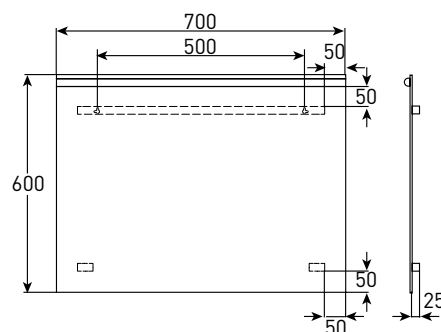

Артикул 16-08-607
Номер 115*00

Опис:
Дзеркало прямокутне
600*700 мм з зовнішнім
світлодіодним світильником