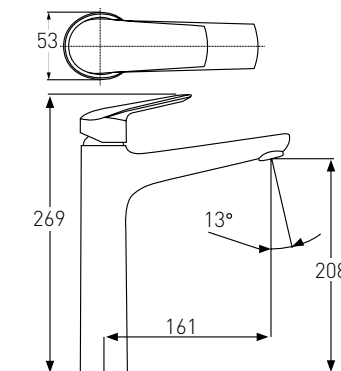

Артикул Номер
15219300 340*00

Опис:
LEON Система душова
(змішувач для ванни,
верхній і ручний душ
1 режиму,
шланг полімер 1,5м)

NEMO

Артикул Номер
15141100 39*00

Опис:
NEMO змішувач
для умивальника,
хром, 35 мм