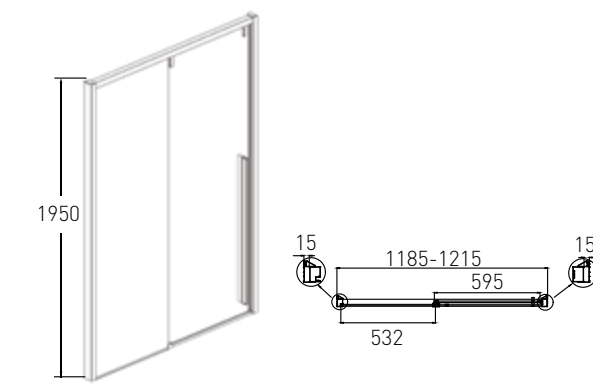

AIVA

Артикул Номер
10-22-680 480*00

Опис:
AIVA душова кабіна
квадратна
1000*1000*1950 мм,
розсувні двері, без піддону,
хромована,
скло прозоре 8мм

Артикул Номер
10-22-686 350*00

Опис:
AIVA двері в нішу
1200*1950 мм,
на низькому піддоні,
розсувні,
хромована,
скло прозоре 6мм