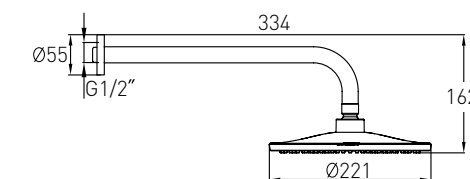

Артикул 15178100
Номер 32*00

Опис:
BENITA душ верхній + тримач