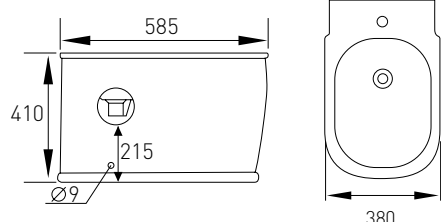

PUERTA

Артикул 13-16-075
Номер 310*00

Опис:
PUERTA Rimless компакт 690*380*790 мм, гор. випуск, нижній підвід, бачок 3/6 л, сидіння тверде Slim slow-closing

Артикул 13-16-077
Номер 200*00

Опис:
PUERTA Rimless унітаз підвісний 585*380*330 мм, сидіння тверде Slim slow-closing

Артикул 13-16-078
Номер 140*00

Опис:
PUERTA біде підлогове 585*380*410 мм

PUERTA

PUERTA Rimless компакт 690*380*790 мм, гор. випуск, нижній підвід, бачок 3/6 л, сидіння тверде Slim slow-closing

арт. 13-16-075

Номер - 310*00

Комплект

NEMO штанга душова L-70 см, ручний душ (100 мм) 3 режими, шланг 1,5 м
Артикул - 15146200
Номер - 36*00

ORLANDO душова кабіна 900*900*2050 мм, на низькому піддоні, розпашні двері, хромована, скло прозоре 6мм
Артикул - 10-22-504
Номер - 400*00

Накладна раковина 425*425*145 мм
Артикул - 13-01-030
Номер - 90*00

NEMO змішувач прихованого монтажу для душу
Артикул - 15143200
Номер - 34*00

NEMO змішувач для умивальника високий, хром, 35 мм
Артикул - 15141200
Номер - 65*00