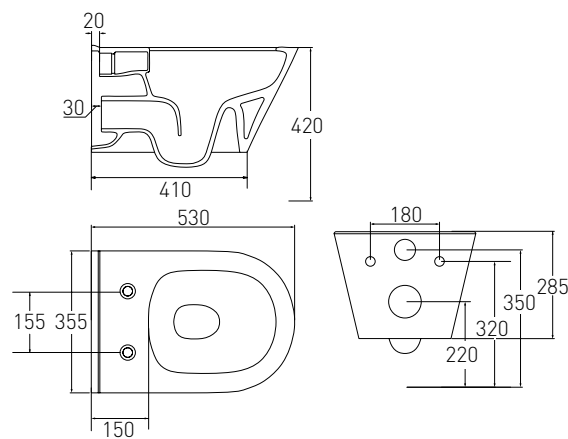

AIVA

Артикул 13-68-526
Номер 200*00

Опис:
AIVA Rimless унітаз підвісний з сидінням Slim slow-closing 530*355*420 мм

Артикул 13-68-540
Номер 160*00

Опис:
AIVA біде 530*355*400 мм підвісне

ORLANDO

Артикул 13-35-342
Номер 260*00