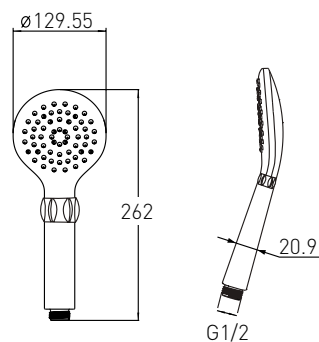

Артикул	Номер
16000002	14*00

Опис:
Душ ручної Volle 130 мм, 2 режиму