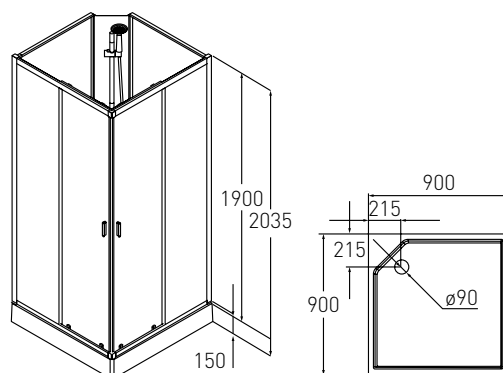

SOLAR

Артикул 11-88-172
Номер 700*00

Опис:
SOLAR душовий бокс квадратний без даху 900*900*2035 мм в комплекті з низьким піддоном, профіль хром, скло прозоре 6 мм