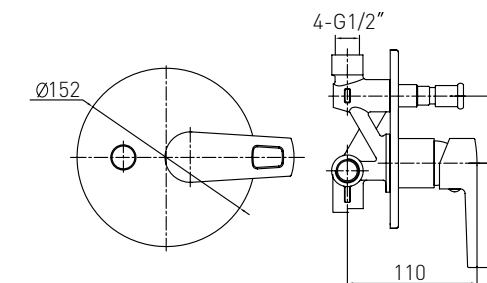

Артикул 15172200
Номер 48*00

Опис:
BENITA змішувач прихованого монтажу для ванни