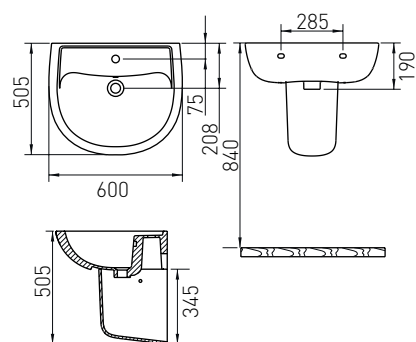

Артикул 13-23-600
Номер 80*00

Опис:
VIRGO умивальник 600*505*505 мм з напівп'єдесталом