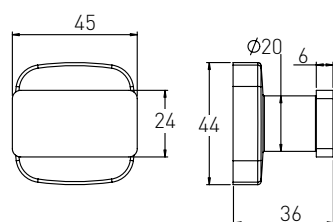

Артикул 15-88-001
Номер 22*00

Описание:
ТЕО гачок