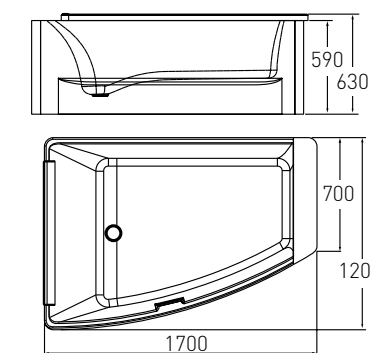

Ванни асиметричні

Схема лівосторонньої ванни

Артикул TS-100/L
Номер 525*00
TS-100/R

Опис:
Ванна акрилова асиметрична 1700*1200*630 мм, ліва/права

Ванни асиметричні

Артикул Номер
12-88-100/L 800*00
12-88-100/R