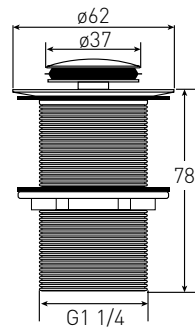

Донний клапан

Артикул   Номер
90-00-037black 15*00

Опис:
Донний клапан click-clack колір чорний, латунь, 1 1/4"