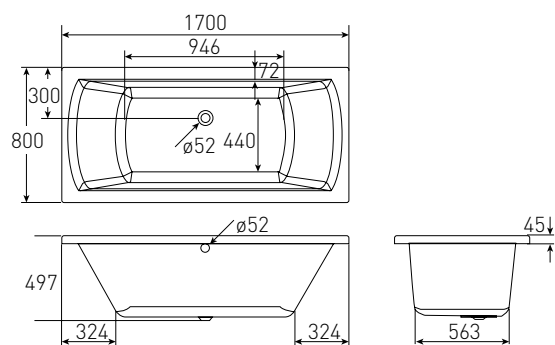

Ванна TEO

Артикул Номер
TS-1780500 245*00

Опис:
Ванна TEO
1700*800*500 мм
без ніжок, з акрилу
6 мм