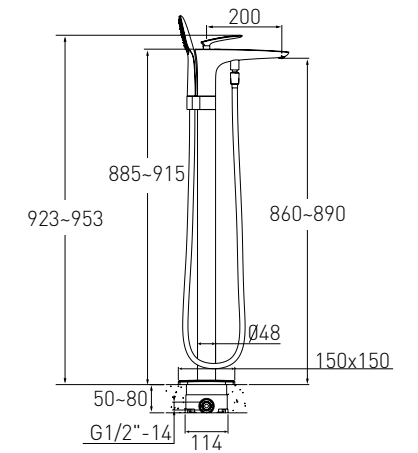

Артикул   Номер
12-33-101   525*00

Опис:
Змішувач для ванни,
окремостоячий, хром