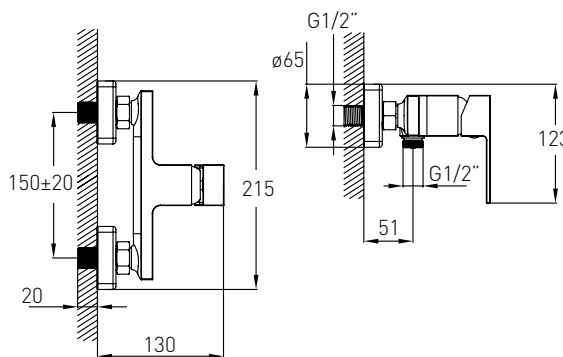

Артикул   Номер
15213100   76*00

Опис:
LEON Змішувач
для душу,
хром, 35 мм