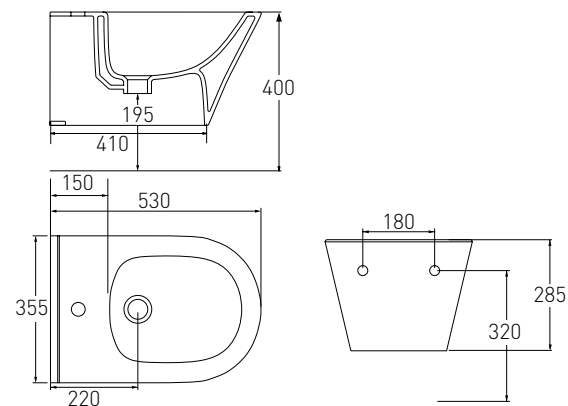

AIVA

Артикул 13-68-526
Номер 200*00

Опис:
AIVA Rimless унітаз підвісний з сидінням Slim slow-closing 530*355*420 мм

Артикул 13-68-540
Номер 160*00

Опис:
AIVA біде 530*355*400 мм підвісне

ORLANDO

Артикул 13-35-342
Номер 260*00