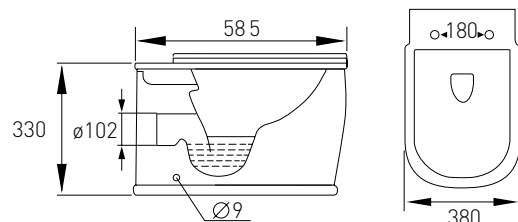

PUERTA

Артикул 13-16-075
Номер 310*00

Опис:
PUERTA Rimless компакт 690*380*790 мм, гор. випуск, нижній підвід, бачок 3/6 л, сидіння тверде Slim slow-closing

Артикул 13-16-077
Номер 200*00

Опис:
PUERTA Rimless унітаз підвісний 585*380*330 мм, сидіння тверде Slim slow-closing

Артикул 13-16-078
Номер 140*00

Опис:
PUERTA біде підлогове 585*380*410 мм

PUERTA

PUERTA Rimless компакт 690*380*790 мм, гор. випуск, нижній підвід, бачок 3/6 л, сидіння тверде Slim slow-closing

арт. 13-16-075

Номер - 310*00

Комплект

NEMO штанга душова L-70 см, ручний душ (100 мм) 3 режими, шланг 1,5 м
Артикул - 15146200
Номер - 36*00

ORLANDO душова кабіна 900*900*2050 мм, на низькому піддоні, розпашні двері, хромована, скло прозоре 6мм
Артикул - 10-22-504
Номер - 400*00

Накладна раковина 425*425*145 мм
Артикул - 13-01-030
Номер - 90*00

NEMO змішувач прихованого монтажу для душу
Артикул - 15143200
Номер - 34*00

NEMO змішувач для умивальника високий, хром, 35 мм
Артикул - 15141200
Номер - 65*00