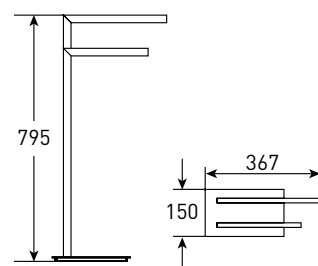

FIESTA

Артикул	Номер
20-10-001	150*00

Опис:
Тримач для рушників Volle підлоговий