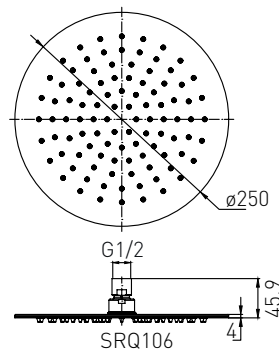

Верхній душ

Артикул 16008101
Номер 52*00

Опис:
Душ верхній 250*4 мм