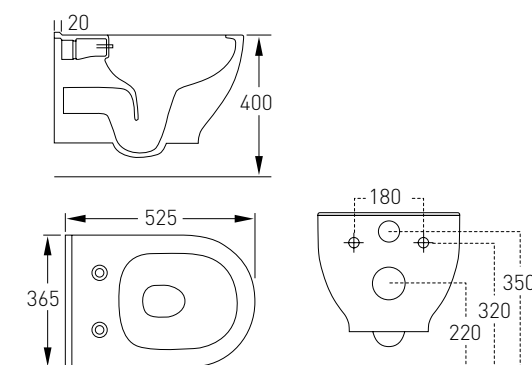

Артикул - 15179200

Номер - 170*00

OLIVA

Артикул Номер
13-45-165 162*00

Опис:
OLIVA Rimless унітаз
525*365*400 мм підвісний
в комплекті з сидінням
Slim slow-closing

Артикул Номер
13-45-165WB 260*00

Опис:
Oliva Rimless підвісний
унітаз 525*365*400 мм
з ФУНКЦІЄЮ БІДЕ
(картридж з теплою водою),
в комплекті з сидінням
Slim slow-closing