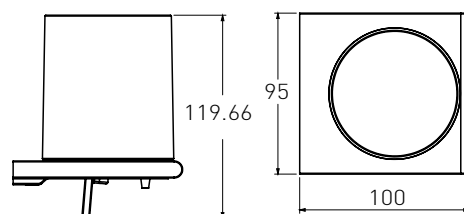

Артикул Номер
15-77-391 30*00

Опис:
FIESTA склянка підвісна, хром

FIESTA

Артикул Номер
15-77-312 41*00

Опис:
FIESTA диспенсер
підвісний, хром

FIESTA

Артикул Номер
15-77-356 27*00

Опис:
FIESTA тримач паперу,
кріплення зі стіни, хром