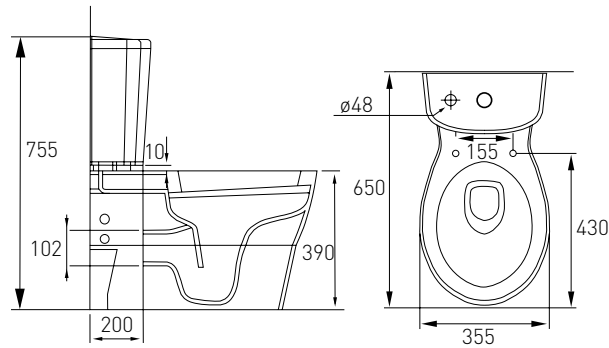

Артикул 13-64-208
Номер 106*00

Опис:
ALTEA біде підвісне
530*355*400 мм

IBERIA

Артикул 13-21-124
Номер 164*00

Опис:
IBERIA Rimless унітаз
550*355*400 мм підвісний,
сидіння тверде
Slim slow-closing

IBERIA

Артикул 13-21-123
Номер 230*00

Опис:
IBERIA компакт
650*355*755 мм підлоговий
гор.випуск, нижній підвід,
бачок 3/6л, сидіння тверде
Slim slow-closing

Артикул 13-21-027
Номер 90*00

Опис:
IBERIA біе 526*358*400 мм
підвісне

MARO

Артикул 13-52-888T
Номер 55*00