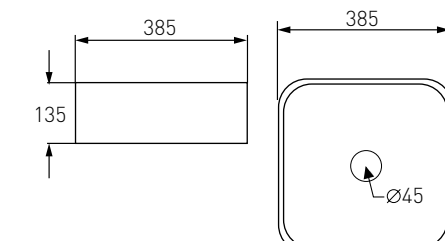

Опис:
Умивальник накладний 380x240x70 мм, прямокутний з отвором під змішувач

Накладні умивальники

Артикул 13-01-01
Номер 100*00

Опис:
Умивальник накладний 480*370*130 мм

Артикул 13-01М-102
Номер 110*00

Опис:
Умивальник накладний 405*405*150 мм квадратний, матовий, з отвором під змішувач