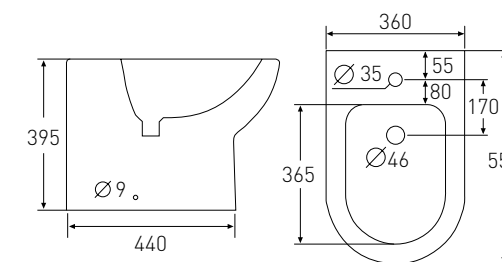

Артикул 13-77-235
Номер 90*00
Опис:
FIESTA біде підлогове
555*360*395 мм