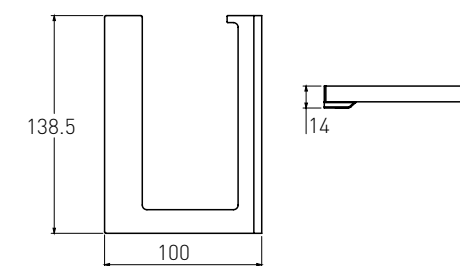

Артикул Номер
15-77-391 30*00

Опис:
FIESTA склянка підвісна, хром

FIESTA

Артикул Номер
15-77-312 41*00

Опис:
FIESTA диспенсер
підвісний, хром

FIESTA

Артикул Номер
15-77-356 27*00

Опис:
FIESTA тримач паперу,
кріплення зі стіни, хром