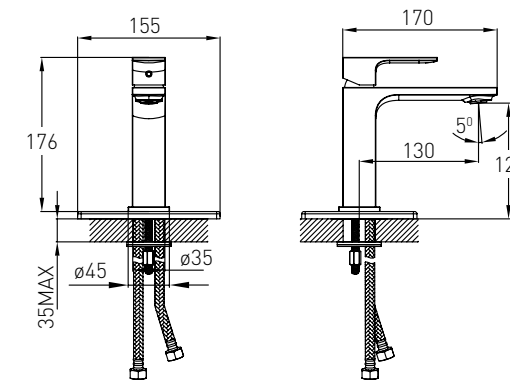

Артикул 15192200
Номер 52*00

Опис:
ORLANDO змішувач прихованого монтажу для ванни

ORLANDO

Артикул 15193200
Номер 40*00

Опис:
ORLANDO змішувач прихованого монтажу для душу

LEON

Артикул 15211100
Номер 60*00

Опис:
LEON Змішувач для умивальника, хром, 26 мм