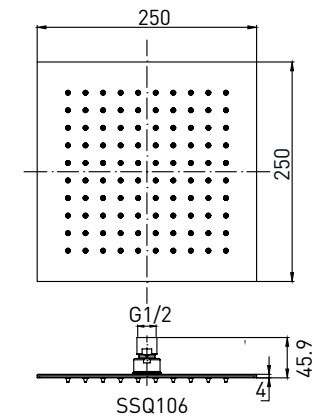

Верхній душ

Артикул 16008103
Номер 55*00

Опис:
Душ верхній 250*250*4 мм