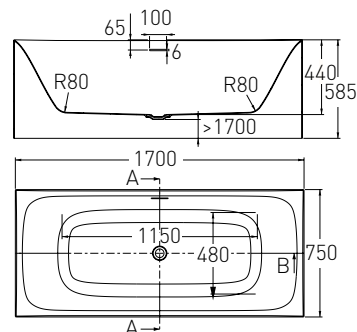

Артикул 12-22-858
Номер 950*00

Опис:
Ванна окремостояча
1700*750*585 мм,
акрилова,
з сифоном