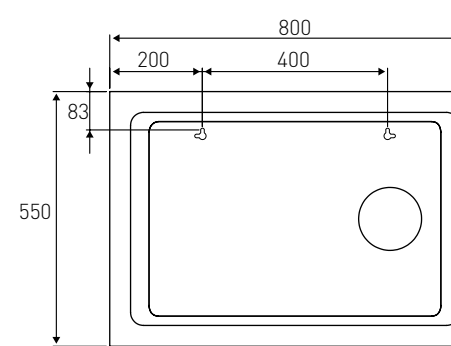

Артикул 16-55-558
Номер 180*00

Опис:
Дзеркало прямокутне
550*800 мм зі світлодіодним
підсвічуванням
і вбудованим дзеркалом зі
збільшенням 3x