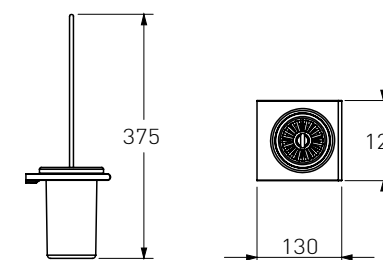

Артикул   Номер
15-77-367   44*00

Опис:
FIESTA ершик туалетний,
кріплення зі стіни, хром