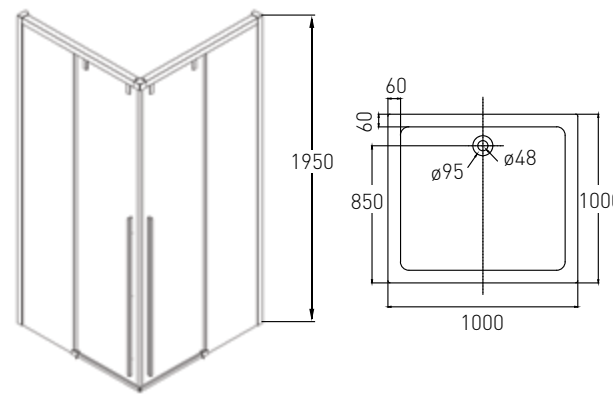

AIVA

Артикул Номер
10-22-680 480*00

Опис:
AIVA душова кабіна
квадратна
1000*1000*1950 мм,
розсувні двері, без піддону,
хромована,
скло прозоре 8мм

Артикул Номер
10-22-686 350*00

Опис:
AIVA двері в нішу
1200*1950 мм,
на низькому піддоні,
розсувні,
хромована,
скло прозоре 6мм