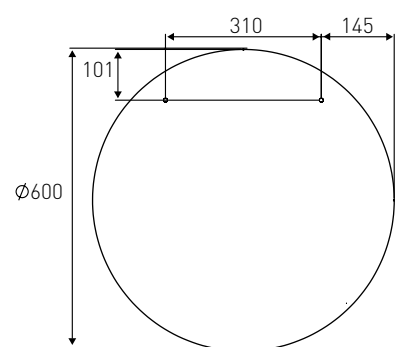

Опис:
Відро для сміття нержавіюча сталь

Артикул	Об'єм	Номер
14-08-67ST	8 л	35*00

Опис:
Відро для сміття нержавіюча сталь

Дзеркала

Артикул 16-06-916
Номер 175*00

Опис:
Дзеркало кругле
600*600 мм на сталевій
фарбованій рамі, білого
кольору