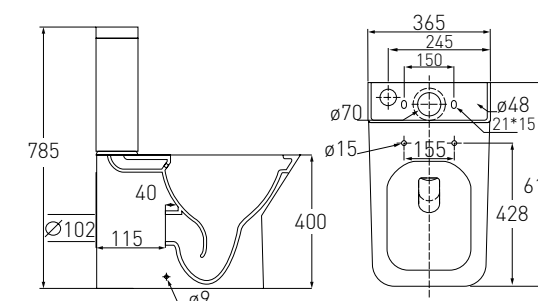

LEON Rimless компакт: унітаз підлоговий 610* 365* 785 мм, гориз. випуск, нижнє підведення, бачок 3 / 4,5 л, сидіння Slim slow-closing

арт. 13-11-059

Номер - 205*00

Комплект