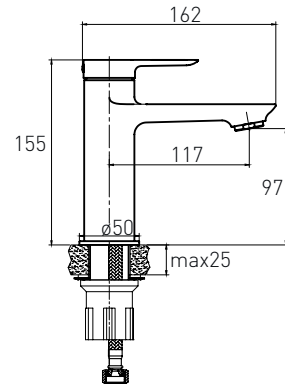

LIBRA

Артикул   Номер
15201100   45*00

Опис:
LIBRA Змішувач для умивальника, хром, 35 мм
Додатково комплектується чорною матовою ручкою