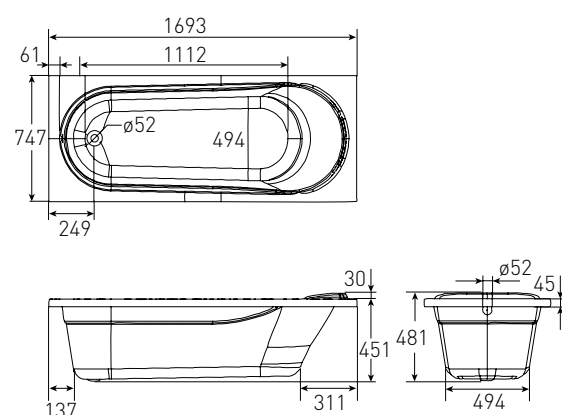

Опис:
Ванна IBERIA
1500*700*480 мм
без ніжок, з акрилу
5 мм

Артикул Номер
TS-1575481 150*00

Опис:
Ванна IBERIA
1500*750*480 мм
без ніжок, з акрилу
5 мм

Ванни IBERIA

Артикул	Номер
TS-1770481	152*00

Опис:
Ванна IBERIA
1700*700*480 мм
без ніжок, з акрилу
5 мм