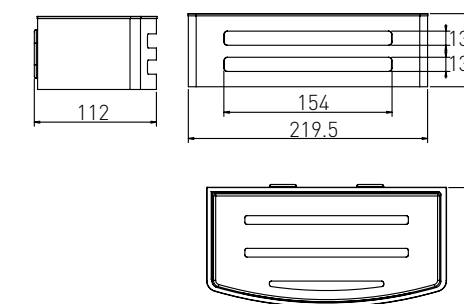

Артикул 15-88-755
Номер 60*00

Описание:
ТЕО настінна душова поличка, хром, з пластиковою вставкою Graffit