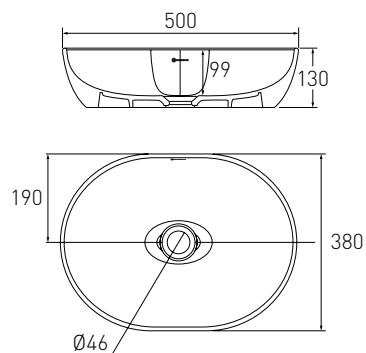

AMADEUS

Артикул 13-01-06Black
Номер 150*00

Опис:
BLACK AMADEUS уми-
вальник 500*380*130 мм
овальний чорний,
накладний