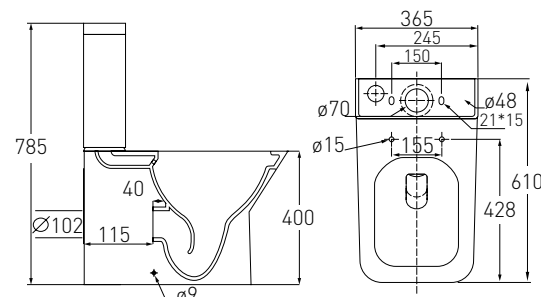

LEON

Артикул 13-11-059
Номер 205*00

Опис:
LEON Rimless компакт: унітаз підлоговий 610*365*785 мм, гориз. випуск, нижній підвід, бачок 3/4,5 л, сидіння Slim slow-closing