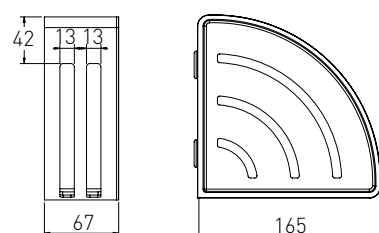

Опис:
FIESTA тримач рушника
подвійний, хром

Артикул Номер
15-88-721 74*00

Опис:
ТЕО кутова поручень-
поличка, хром з білою
вставкою

Артикул Номер
15-77-330 11*00

Опис:
FIESTA гачок, хром

Артикул Номер
15-88-756 74*00