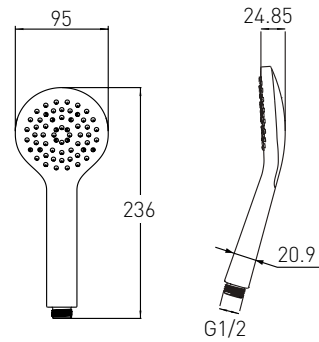

Опис:
Душ верхній 300*4 мм

Верхній душ

Артикул 16008103
Номер 55*00

Опис:
Душ верхній 250*250*4 мм

Артикул 16008104
Номер 69*00

Опис:
Душ верхній 300*300*4 мм

Артикул 16009101
Номер 30*00

Опис:
Тримач душової лійки 350 мм, латунь

Артикул 16009102
Номер 45*00

Опис:
Тримач душової лійки 350 мм, латунь

NEMO

Артикул	Номер
15147100	15*00

Опис:
NEMO душовий набір (ручний душ 1 режим, шланг, тримач, блістер), довжина шланга 1500 мм

Шланг

Артикул	Номер
15900001	8*00