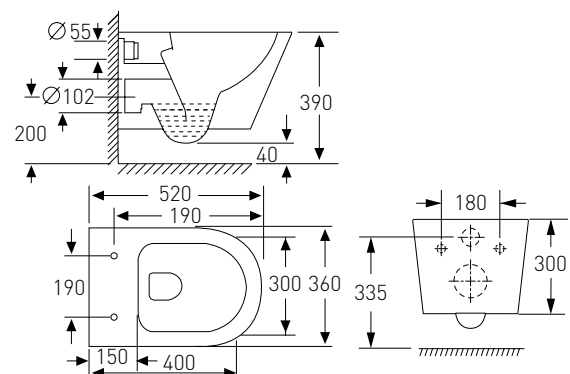

Артикул 13-17-316
Номер 180*00

Опис:
NEMO Rimless унітаз
підвісний, сидіння тверде
Slim slow-closing
520*360*390 мм