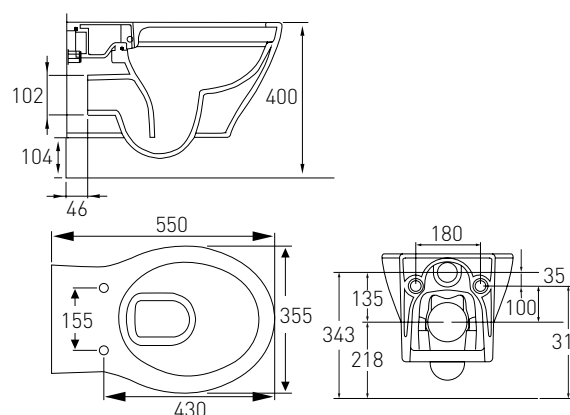

IBERIA

Артикул 13-21-124
Номер 164*00

Опис:
IBERIA Rimless унітаз
550*355*400 мм підвісний,
сидіння тверде
Slim slow-closing