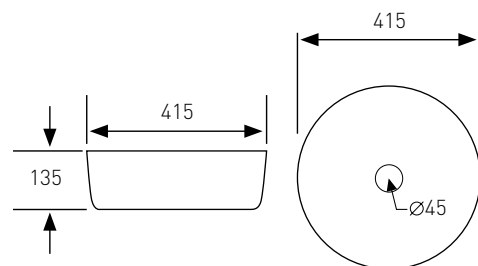

Артикул 13-01-040
Номер 90*00

Опис:
Умивальник накладний
415*415*135 мм
круглий