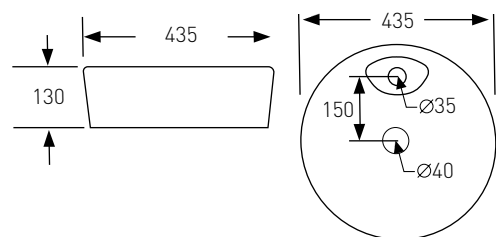

Умивальник накладний, круглий 435*435*130 мм
з отвором для змішувача

арт. 13-01-036

Номер - 130*00

Комплект

NEMO змішувач для
умивальника, хром, 35 мм
Артикул - 15141100
Номер - 39*00

ORLANDO душова кабіна
900*900*2050 мм, на низькому
піддоні, розпашні двері, хромована,
скло прозоре 6 мм
Артикул - 10-22-504
Номер - 400*00

ORLANDO Rimless унітаз підвісний,
сидіння тверде Slim slow-closing
510*360*400 мм
Артикул - 13-35-373
Номер - 200*00

BENITA душ верхній + тримач
510*360*400 мм
Артикул - 15178100
Номер - 32*00

NEMO змішувач
прихованого
монтажу для душу
Артикул - 15143200
Номер - 34*00

Ванни окремостоячі

Артикул 12-22-110C
Номер 950*00

Опис:
Ванна окремостояча
1800*800*620мм, акрилова,
злив-перелив

Артикул 12-22-110black
Номер 1200*00

Опис:
Ванна окремостояча
1800*800*620мм, акрилова,
злив-перелив

Артикул 12-22-189
Номер 830*00

Опис:
Ванна окремостояча
1800*910*685мм,
акрилова, з сифоном

Артикул 12-22-612
Номер 840*00

Опис:
Ванна окремостояча
1600*750*600мм,
акрилова, з сифоном