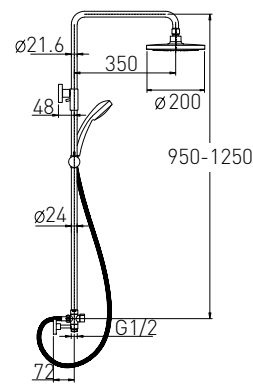

Oliva Rimless підвісний унітаз 525*365*400мм з ФУНКЦІЄЮ БІДЕ (картридж з теплою водою), в комплекті з сидінням Slim slow-closing
Артикул - 13-45-165WB
Номер - 260*00

NEMO

Артикул 15146200
Номер 36*00

Опис:
NEMO штанга душова L-70 см, ручний душ (100 мм) 3 режими, шланг 1,5 м