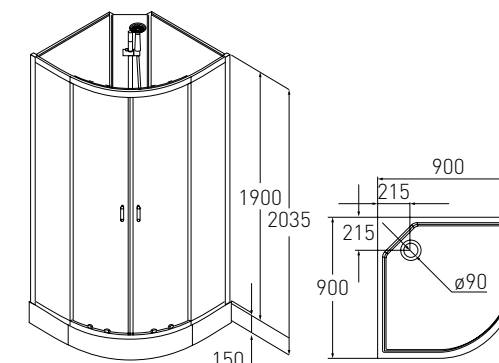

LANVIN

Артикул 11-88-112
Номер 850*00

Опис:
LANVIN душовий бокс без пару 1000*100*2150 мм, на піддоні 300 мм, профіль білий, скло прозоре 6 мм

OLIVA

Артикул 11-88-173
Номер 700*00

Опис:
OLIVA душовий бокс без даху, 900*900*2035 мм, на низькому піддоні, профіль хром, скло прозоре 6 мм

SOLAR

Артикул 11-88-172
Номер 700*00

Опис:
SOLAR душовий бокс квадратний без даху 900*900*2035 мм в комплекті з низьким піддоном, профіль хром, скло прозоре 6 мм

BENITA

Артикул 10-22-905L/R
Номер 420*00

Опис:
BENITA Left/Right душова kabіна квадратна 900*900*1950 мм, піддон (PUF) 50 мм (з сифоном), розпашна, профіль хром, скло прозоре 8 мм

OLIVA

OLIVA душовий бокс без даху, 900*900*2035 мм, на низькому піддоні, профіль хром, скло прозоре 6 мм

арт. 11-88-173
Номер - 700*00

Комплект

IBERIA Rimless унітаз 550*355*400 мм підвісний, сидіння тверде Slim slow-closing
Артикул - 13-21-124
Номер - 164*00

IBERIA біде 530*355*400 мм підвісне
Артикул - 13-21-027
Номер - 90*00

OLIVA умивальник 480*525*580 мм моноблок підвісний
Артикул - 13-45-151
Номер - 300*00

FIESTA змішувач для умивальника, хром, 26 мм
Артикул - 15151100
Номер - 38*00

FIESTA змішувач для біде, хром, 26 мм
Артикул - 15155100
Номер - 38*00