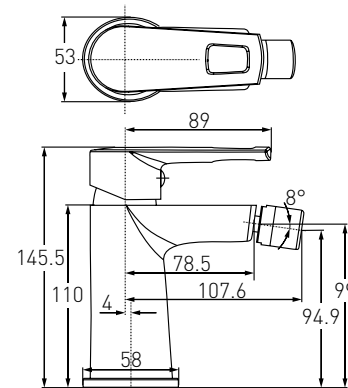

Ванна акрилова асиметрична
1700*1200*630 мм, права
Артикул - TS-100/R
Номер - 525*00

BENITA

Артикул 15171100
Номер 42*00

Опис:
BENITA змішувач для умивальника, хром, 35 мм

Артикул 15171200
Номер 85*00

Опис:
BENITA змішувач для умивальника високий, хром, 35 мм