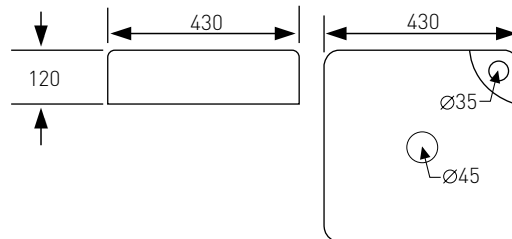

Опис:
Умивальник накладний
500*390*130 мм

Умивальник накладний 500*390*130 мм

арт. 13-01-007

Номер - 100*00

Артикул 13-01-223
Номер 120*00

Опис:
Умивальник накладний
585*370*125 мм

Артикул 13-01-038
Номер 130*00