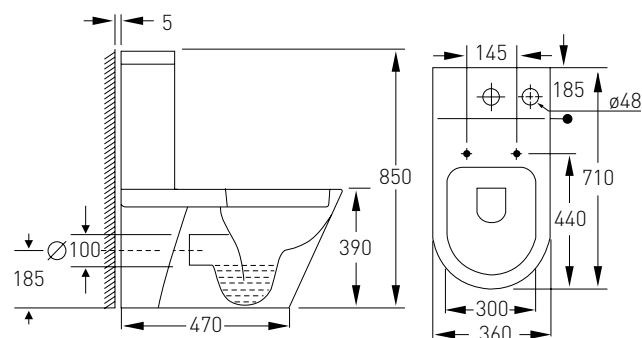

NEMO

Артикул 13-17-377
Номер 270*00

Опис:
NEMO Rimless компакт
підлоговий гор. випуск,
нижній підвід, бачок 3/6 л,
сидіння тверде
Slim slow-closing
710*360*850 мм