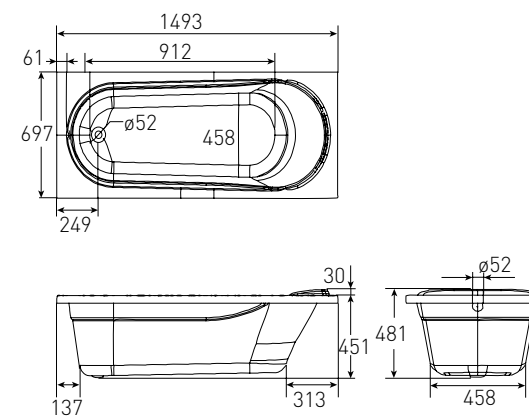

Артикул Номер
TS-1570458 128*00

Опис:
Ванна LIBRA
1500*700*458 мм
без ніжок, з акрилу 5 мм

Артикул Номер
TS-1770458 149*00

Опис:
Ванна LIBRA
1700*700*458мм
без ніжок, з акрилу 5 мм

Ванни IBERIA

Артикул Номер
TS-1570481 135*00

Опис:
Ванна IBERIA
1500*700*480 мм
без ніжок, з акрилу
5 мм

Артикул Номер
TS-1575481 150*00

Опис:
Ванна IBERIA
1500*750*480 мм
без ніжок, з акрилу
5 мм

Ванни IBERIA

Артикул	Номер
TS-1770481	152*00

Опис:
Ванна IBERIA
1700*700*480 мм
без ніжок, з акрилу
5 мм