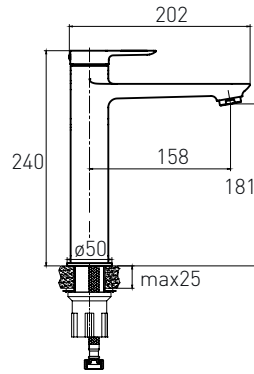

Артикул   Номер
15201200   88*00

Опис:
LIBRA Змішувач для умивальника високий, хром, 35 мм
Додатково комплектується чорною матовою ручкою