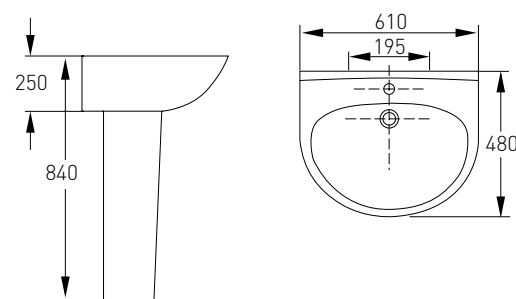

Артикул 13-77-035
Номер 69*00
Опис:
FIESTA умивальник
610*500*840 мм,
з п'єдесталом