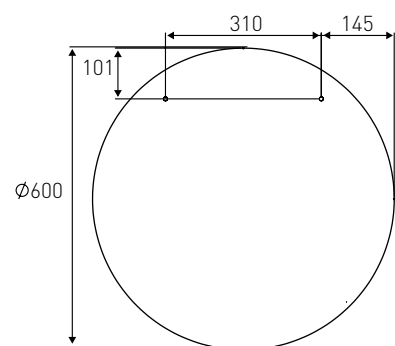

Артикул 16-06-999
Номер 245*00

Опис:
Дзеркало кругле
600*600 мм на шліфованій
нержавіючій рамі,
з контурним білим
підсвічуванням