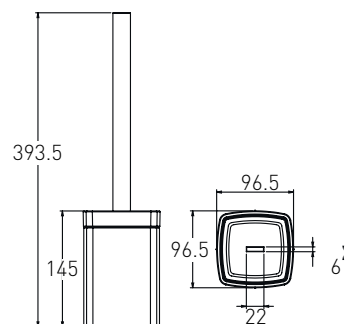

ТЕО

Артикул 15-88-127
Номер 98*00

Описание:
ТЕО ершик туалетний, хром + матове скло, підлоговий

ТЕО

Артикул 15-88-342
Номер 69*00

Описание:
ТЕО тримач рушника

Артикул 15-88-340
Номер 35*00

Описание:
ТЕО тримач рушника у вигляді гака

Артикул 15-88-445
Номер 65*00

Описание:
ТЕО тримач паперу поличка, кріплення зі стіни, хром

Артикул 15-88-001
Номер 22*00

Описание:
ТЕО гачок

Артикул 15-88-446
Номер 45*00

Описание:
ТЕО тримач паперу з поличкою, матове скло, кріплення зі стіни, хром

Артикул 15-88-440
Номер 65*00

Описание:
ТЕО тримач паперу, кріплення зі стіни, хром

Артикул 15-88-755
Номер 60*00

Описание:
ТЕО настінна душова поличка, хром, з пластиковою вставкою Graffit