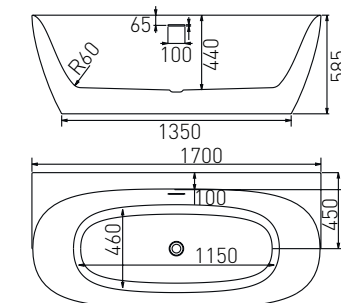

Артикул 12-22-809М
Номер 1250*00

Опис:
Ванна окремостояча пристінна 1700*800*585 мм, матова акрилова, з сифоном