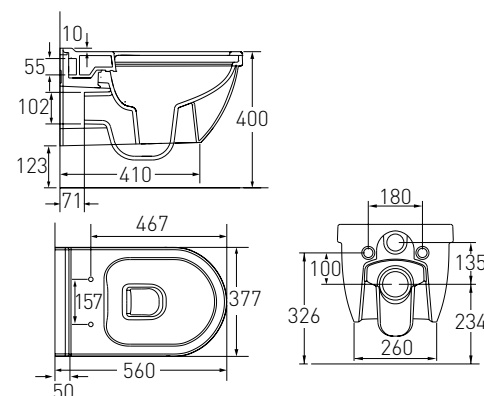

SOLAR

Артикул   Номер
13-93-363   170*00

Опис:
SOLAR Rimless підвісний
унітаз 560*377*400 мм,
сидіння тверде
Slim slow-closing