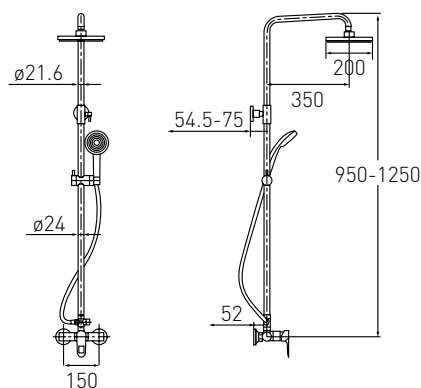

BENITA

Артикул 15173200
Номер 35*00

Опис:
BENITA змішувач прихованого монтажу для душу

Артикул 15175200
Номер 72*00

Опис:
BENITA набір (змішувач прихованого монтажу з гігієнічним душем)

Артикул 15179200
Номер 170*00