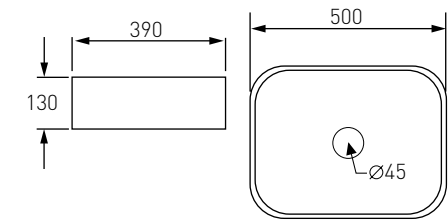

Артикул 13-01-223
Номер 120*00

Опис:
Умивальник накладний
585*370*125 мм