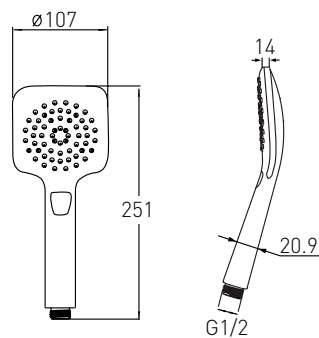

Артикул	Номер
16000001	13*00

Опис:
Душ ручний 107*107 мм, 2 режиму