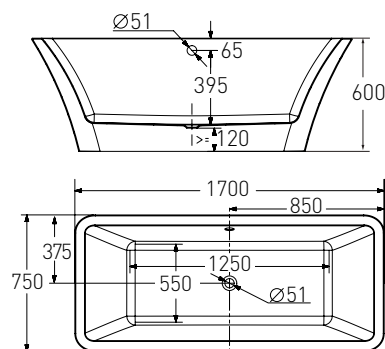

Ванни окремостоячі

Артикул 12-22-348
Номер 950*00

Опис:
Ванна окремостояча
1700*750*600 мм, акрилова,
з сифоном