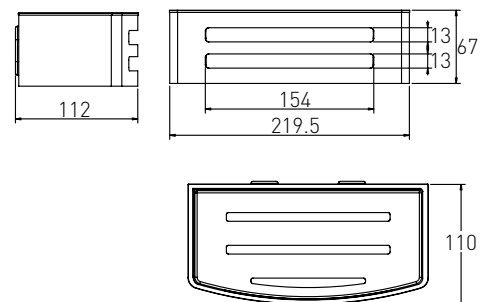

TEO

Артикул   Номер
15-88-755W   60*00

Опис:
ТЕО настінна душова
поличка хром, з
пластиковою вставкою
White