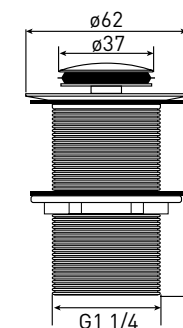

Артикул	Номер
90-00-037white	15*00

Опис:
Донний клапан click-clack колір білий, латунь, 1 1/4"