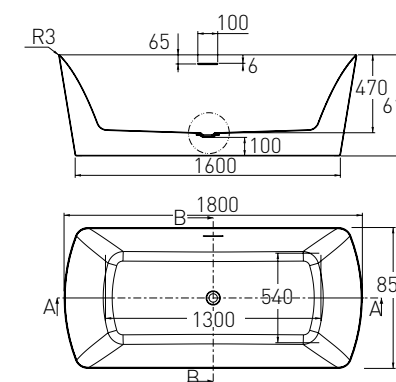

Ванни окремостоячі

Артикул 12-22-804
Номер 950*00

Опис:
Ванна окремостояча, 1800*850*615 мм акрилова, з сифоном