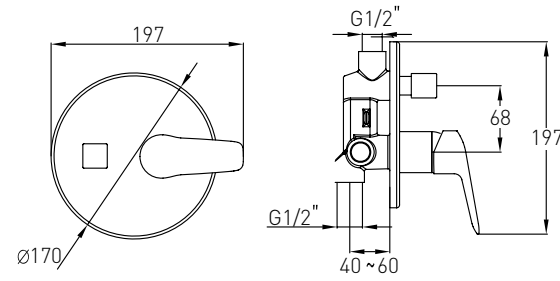

NEMO

Артикул 15142200
Номер 48*00

Опис:
NEMO змішувач прихованого монтажу для ванни