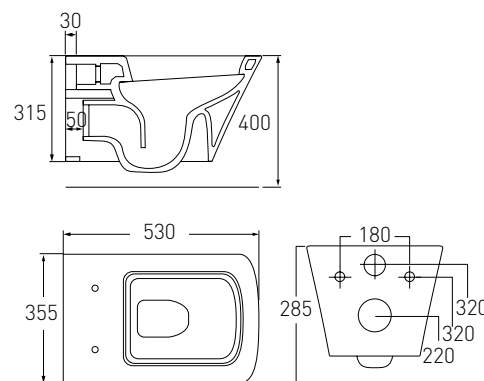

Артикул   Номер
13-88-422   175*00

Опис:
ТЕО унітаз 530*355*400 мм
підвісний в комплекті
з сидінням slow-closing