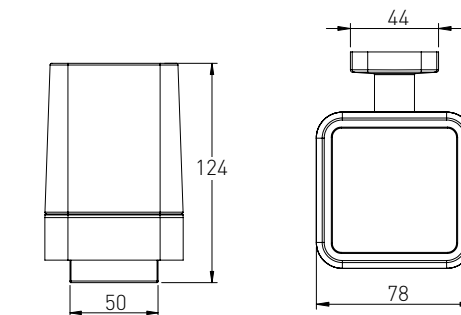

Артикул   Номер
15-88-422   88*00

Опис:
ТЕО диспенсер з нижнім
натиском, матове скло,
кріплення зі стіни хром