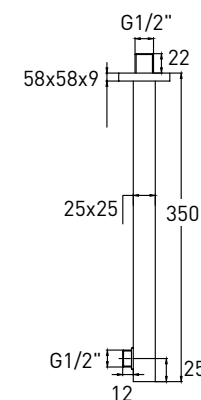

Опис:
Душ верхній 300*4 мм

Верхній душ

Артикул 16008103
Номер 55*00

Опис:
Душ верхній 250*250*4 мм

Артикул 16008104
Номер 69*00

Опис:
Душ верхній 300*300*4 мм

Артикул 16009101
Номер 30*00

Опис:
Тримач душової лійки 350 мм, латунь