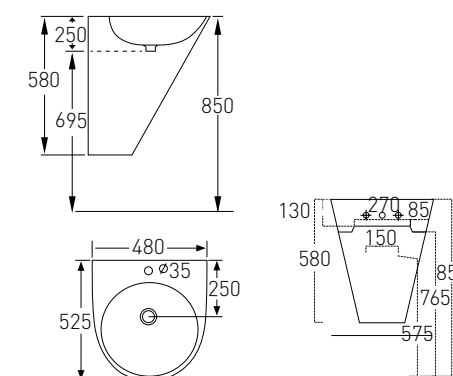

Артикул - 15179200

Номер - 170*00

OLIVA

Артикул Номер
13-45-165 162*00

Опис:
OLIVA Rimless унітаз
525*365*400 мм підвісний
в комплекті з сидінням
Slim slow-closing

Артикул Номер
13-45-165WB 260*00

Опис:
Oliva Rimless підвісний
унітаз 525*365*400 мм
з ФУНКЦІЄЮ БІДЕ
(картридж з теплою водою),
в комплекті з сидінням
Slim slow-closing