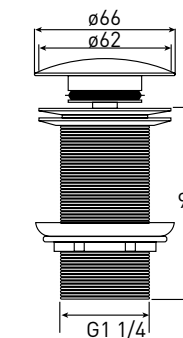

Під'єднання

Артикул	Номер
16100001	20*00

Опис:
Шлангове під'єднання, форма SQ
Матеріал: латунь

Тримач лійки

Артикул	Номер
16200001	5*00

Опис:
Настінний тримач лійки
Матеріал: ABS-пластик

Донний клапан

Артикул	Номер
90-00-043	11*00