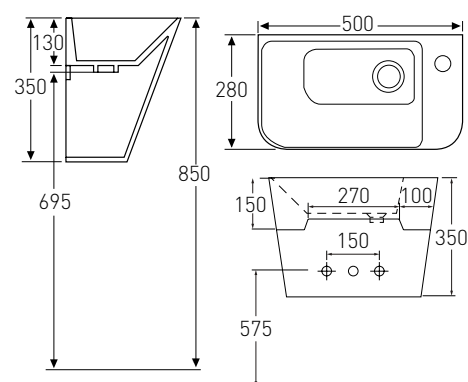

Артикул   Номер
13-88-601   160*00

Опис:
ТЕО умивальник
500*280*350 мм
моноблок підвісний