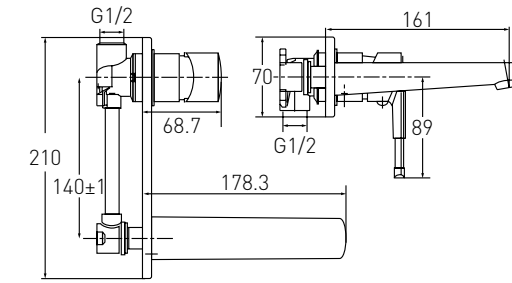

BENITA

Артикул 15171300
Номер 105*00

Опис:
BENITA змішувач для умивальника, (настінний), хром, 35 мм