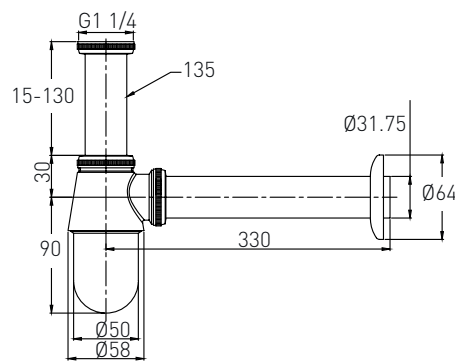

Донний клапан

Артикул   Номер
90-00-037black 15*00

Опис:
Донний клапан click-clack колір чорний, латунь, 1 1/4"

Сифон

Артикул   Номер
90-00-181   18*00

Опис:
Сифон для раковин і біде колбовий, хромований, латунь, 1 1/4"