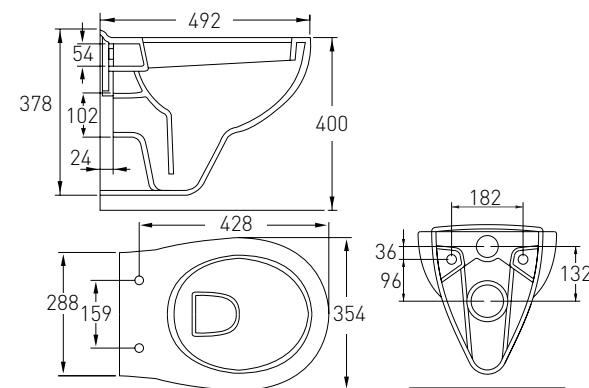

Опис:
IBERIA компакт
650*355*755 мм підлоговий
гор.випуск, нижній підвід,
бачок 3/6л, сидіння тверде
Slim slow-closing

Артикул 13-21-027
Номер 90*00

Опис:
IBERIA біе 526*358*400 мм
підвісне

MARO

Артикул 13-52-888T
Номер 55*00

Опис:
MARO пісуар підвісний
підвод води зверху
330*370*580 мм

Артикул 13-52-321
Номер 65*00

Опис:
MARO унітаз підвісний,
сидіння м'яке
492*354*400 мм

OLIVA

OLIVA умивальник 480*525*580 мм
моноблок підвісний