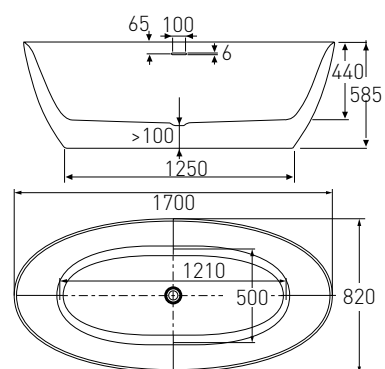

Опис:
Ванна окремостояча
1600*750*600мм,
акрилова, з сифоном

Ванни окремостоячі

Артикул 12-22-348
Номер 950*00

Опис:
Ванна окремостояча
1700*750*600 мм, акрилова,
з сифоном

Артикул 12-22-810
Номер 950*00

Опис:
Ванна окремостояча
1700*820*585 мм,
акрилова, з сифоном