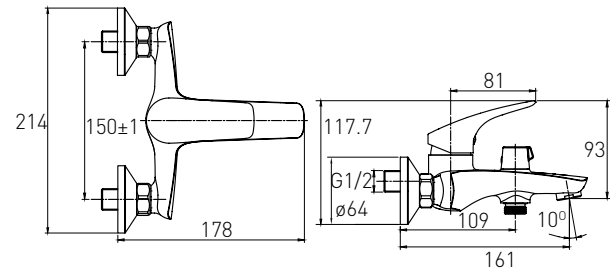

ORLANDO

Артикул 15192100
Номер 62*00

Опис:
ORLANDO Змішувач для ванни, хром, 35 мм