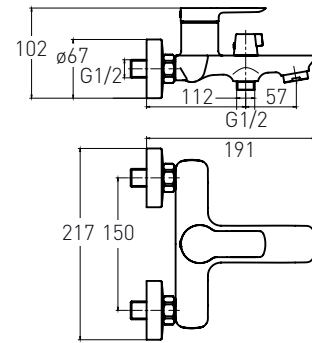

Артикул   Номер
15202100   65*00

Опис:
LIBRA Змішувач для ванни, хром, 35 мм
Додатково комплектується чорною матовою ручкою