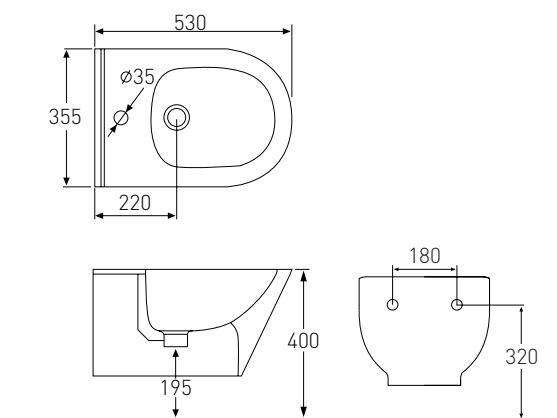

Артикул 13-64-208
Номер 106*00

Опис:
ALTEA біде підвісне
530*355*400 мм