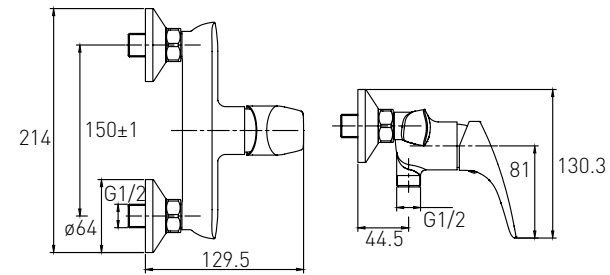

Артикул 15193100
Номер 44*00

Опис:
ORLANDO Змішувач для душа, хром, 35 мм