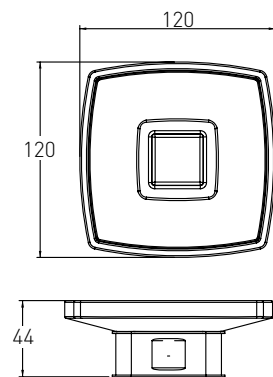

Артикул   Номер
15-88-115   10*00

Опис:
ТЕО мильниця,
матове скло
з м'яким кільцем