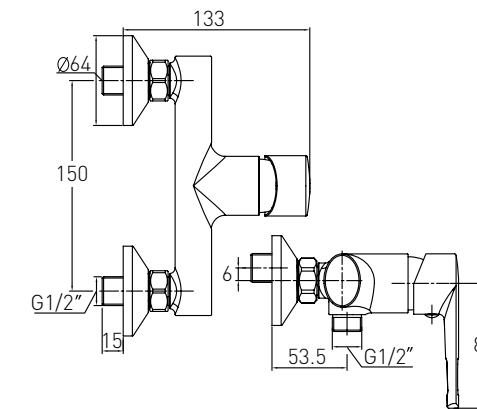

Артикул 15173100
Номер 38*00

Опис:
BENITA змішувач для душу, хром, 35 мм