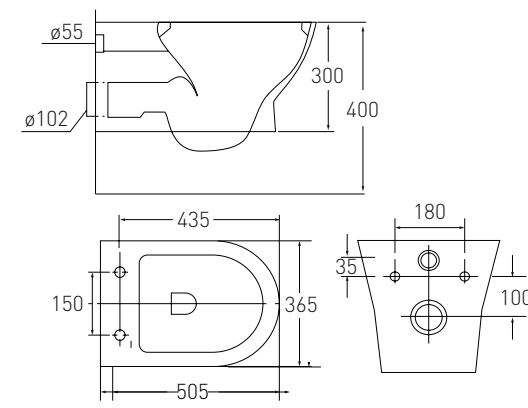

FIESTA

Артикул 13-77-034
Номер 130*00
Опис:
FIESTA Rimless
унітаз підвісний
без обідка, сидіння тверде
SLIM slow-closing
510*360*350 мм