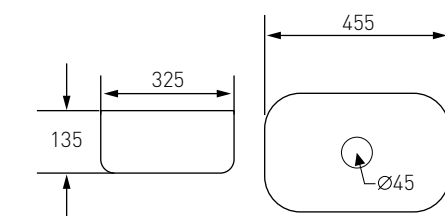

Артикул 13-01-031
Номер 90*00

Опис:
Умивальник накладний 455*325*135 мм