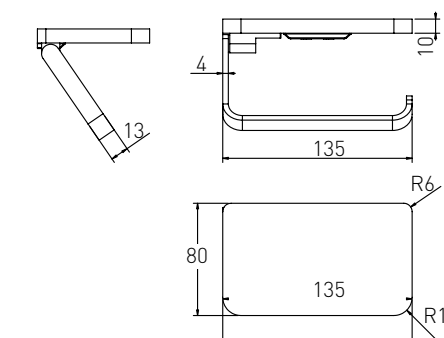

Артикул 15-88-445
Номер 65*00

Описание:
ТЕО тримач паперу поличка, кріплення зі стіни, хром