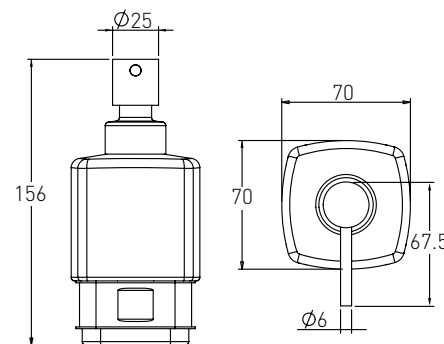

Артикул   Номер
15-88-121   20*00

Опис:
ТЕО диспенсер,
матове скло
з м'яким кільцем