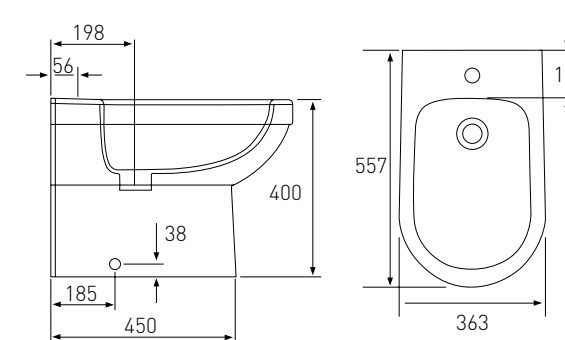

Артикул 13-93-064
Номер 95*00

Опис:
SOLAR біде підлогове 557*363*400 мм