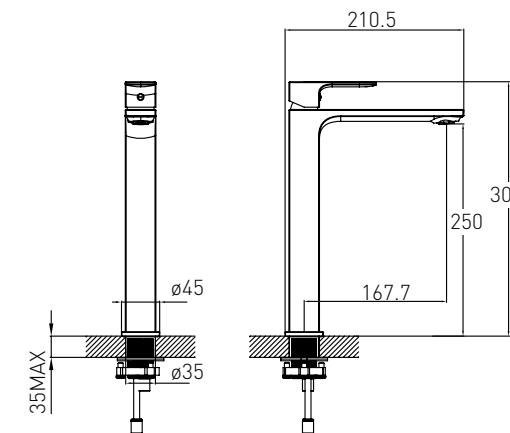

Артикул 15192200
Номер 52*00

Опис:
ORLANDO змішувач прихованого монтажу для ванни

ORLANDO

Артикул 15193200
Номер 40*00

Опис:
ORLANDO змішувач прихованого монтажу для душу

LEON

Артикул 15211100
Номер 60*00

Опис:
LEON Змішувач для умивальника, хром, 26 мм