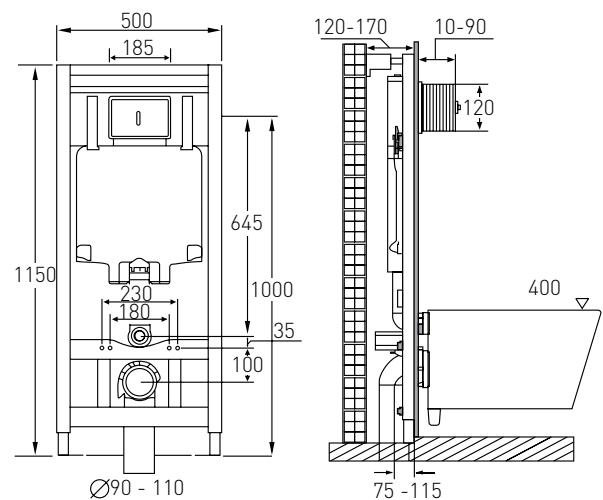

Артикул	Номер
141515	128*00

Опис:
Комплект інсталляції Volle Master 4в1, хромована клавiша, 500*1150*120 мм