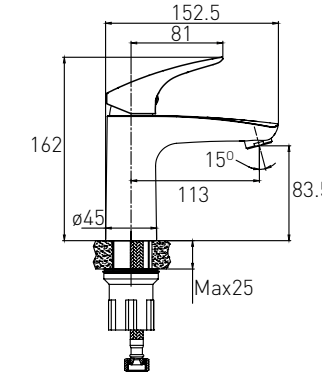

ORLANDO

Артикул   Номер
15191100   44*00

Опис:
ORLANDO Змішувач для умивальника, хром, 35 мм