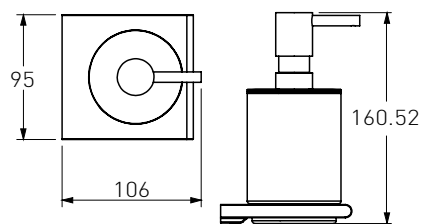

FIESTA

Артикул   Номер
15-77-312   41*00

Опис:
FIESTA диспенсер
підвісний, хром