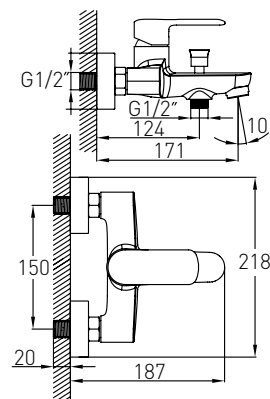

Артикул 15152100
Номер 56*00

Опис:
FIESTA змішувач для ванни, хром, 35 мм