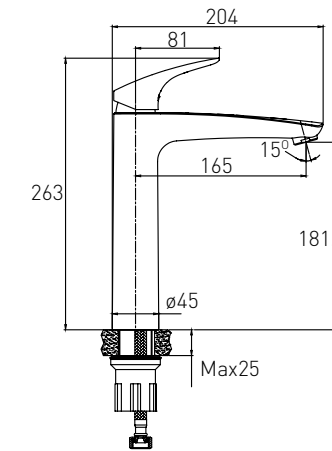

Артикул   Номер
15191200   82*00

Опис:
ORLANDO Змішувач для умивальника, високий, хром, 35 мм