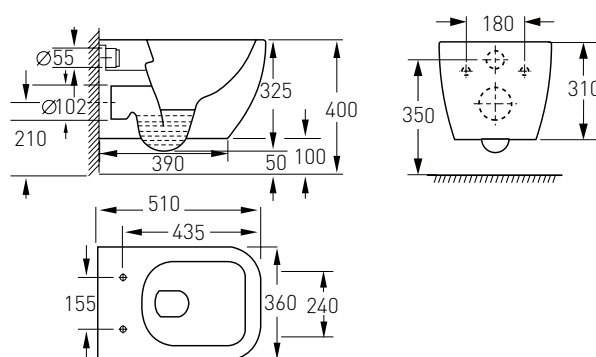

Артикул 13-35-373
Номер 200*00
Опис:
ORLANDO Rimless унітаз
підвісний, сидіння тверде
Slim slow-closing
510*310*400 мм