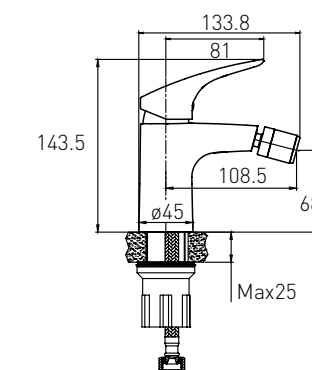

Артикул   Номер
15195100   44*00

Опис:
ORLANDO Змішувач для біде, хром, 35 мм