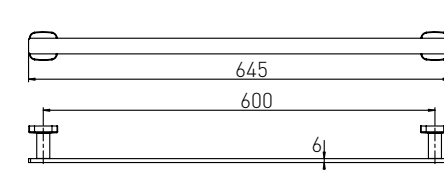

Опис:
ТЕО ершик туалетний,
матове скло, кріплення
зі стіни, хром

ТЕО

Артикул 15-88-127
Номер 98*00

Описание:
ТЕО ершик туалетний, хром + матове скло, підлоговий

ТЕО

Артикул 15-88-342
Номер 69*00

Описание:
ТЕО тримач рушника