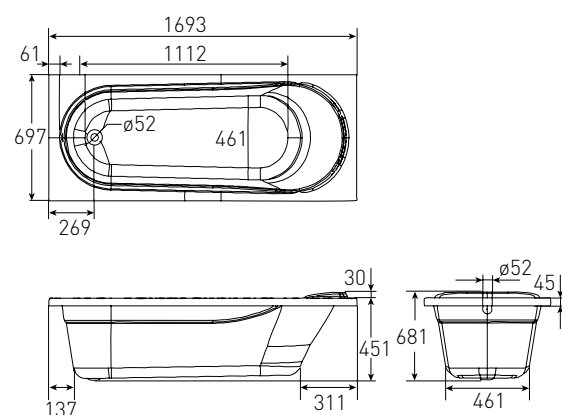

Артикул Номер
TS-1570458 128*00

Опис:
Ванна LIBRA
1500*700*458 мм
без ніжок, з акрилу 5 мм

Артикул Номер
TS-1770458 149*00

Опис:
Ванна LIBRA
1700*700*458мм
без ніжок, з акрилу 5 мм

Ванни IBERIA

Артикул Номер
TS-1570481 135*00

Опис:
Ванна IBERIA
1500*700*480 мм
без ніжок, з акрилу
5 мм

Артикул Номер
TS-1575481 150*00

Опис:
Ванна IBERIA
1500*750*480 мм
без ніжок, з акрилу
5 мм

Ванни IBERIA

Артикул	Номер
TS-1770481	152*00

Опис:
Ванна IBERIA
1700*700*480 мм
без ніжок, з акрилу
5 мм