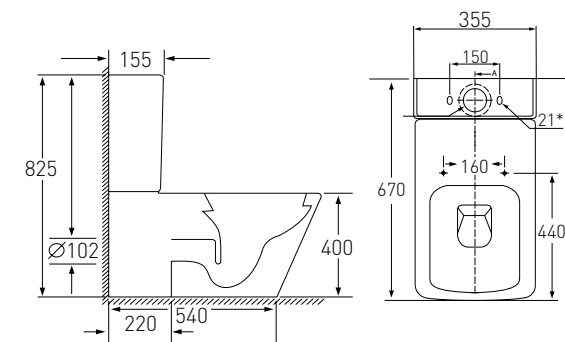

LIBRA

Артикул 13-41-506
Номер 280*00

Опис:
LIBRA компакт гор. випуск, нижній підвід, бачок 3/6 л, сидіння тверде slow-closing 670*355*825 мм