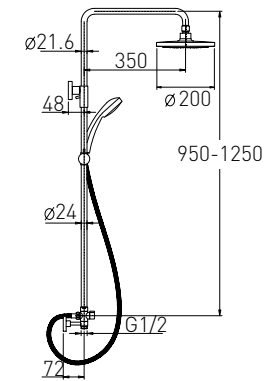

NEMO

NEMO система душова без змішувача (верхній і ручний душ 1 режими, шланг 1,5 м)

арт. 15149100

Номер - 130*00

Комплект