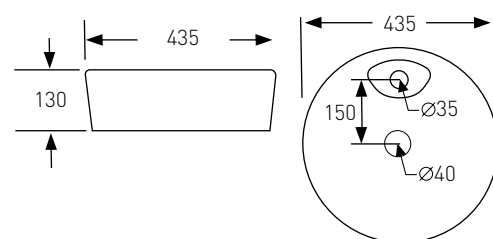

Артикул 13-01-036
Номер 130*00

Опис:
Умивальник накладний, круглий, 435*435*130 мм, з отвором для змішувача