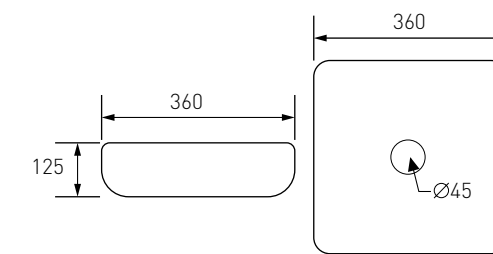

Артикул 13-01MBlack-035
Номер 130*00

Опис:
Умивальник накладний
360* 360* 125 мм,
матовий,
чорний