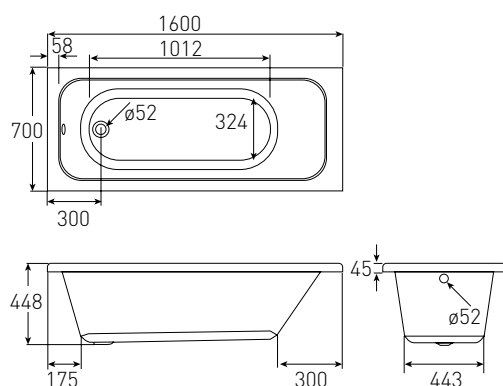

Ванна OLIVA

Артикул Номер
TS-1880500 248*00

Опис:
Ванна OLIVA
1800*800*500мм
без ніжок, з акрилу
товщиною 6 мм

Ванни ALTEA

Артикул Номер
TS-1770448 168*00

Опис:
Ванна ALTEA
1700*700*448мм
без ніжок, з акрилу
товщиною 5 мм