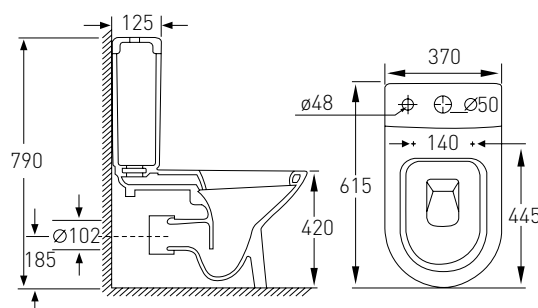

FIESTA

Артикул 13-77-323
Номер 195*00
Опис:
FIESTA Rimless
компакт гор.
випуск, нижний подвод,
бачок 3/4,5 л, сиденье
тверд. Slim slow-closing
615*370*790 мм