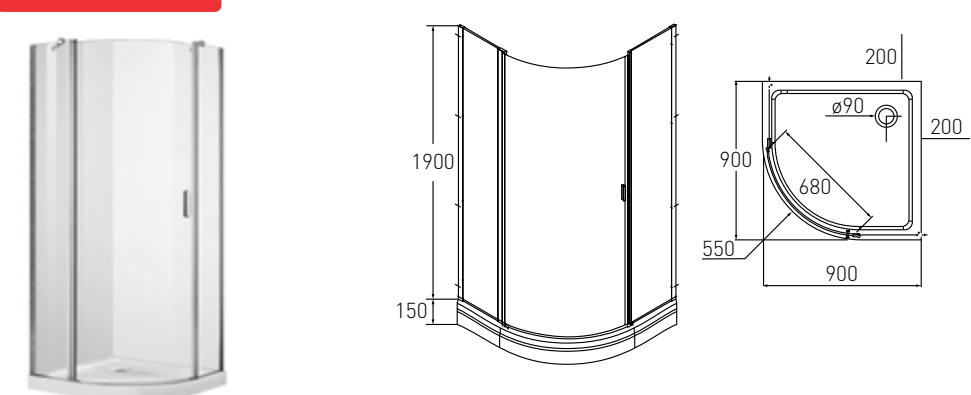

ORLANDO

Артикул 10-22-504
Номер 400*00

Опис:
ORLANDO душова кабіна 900*900*2050 мм, на низькому піддоні, розпашні двері, хромована, скло прозоре 6мм

LIBRA

LIBRA душова кабіна 1200*800*2135 мм, реверсійна, в комплекті з низьким піддоном, розпашні двері, хромована, скло прозоре 8 мм

арт. 10-22-908

Номер - 545*00