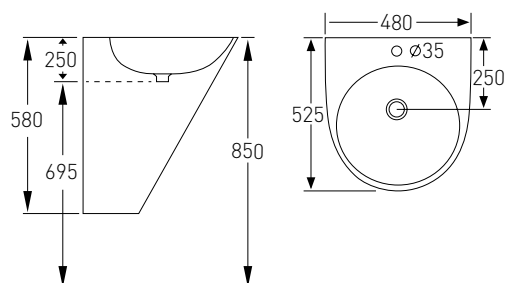

OLIVA

OLIVA умивальник 480*525*580 мм
моноблок підвісний

арт. 13-45-151

Номер - 300*00

Комплект