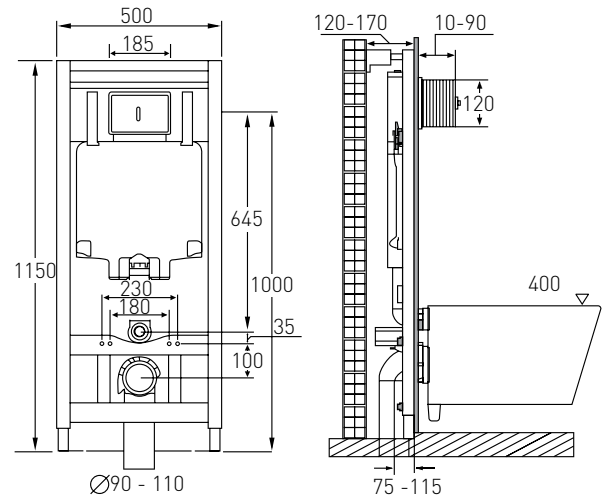

Для унітазів

Артикул	Номер
141919	120*00

Опис:
Комплект інсталляції Volle Master 4в1, біла клавiша, 500*1150*120 мм