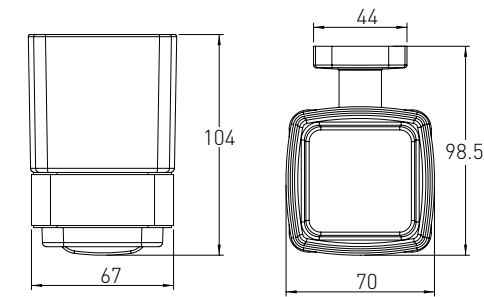

ТЕО

Артикул   Номер
15-88-411   29*00

Опис:
ТЕО склянка, матове скло,
кріплення зі стіни, хром