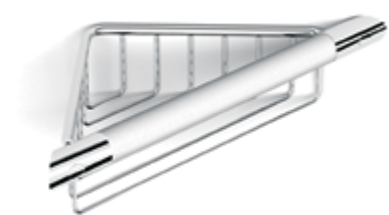

Артикул   Номер
15-88-721   74*00

Опис:
ТЕО кутова поручень-
поличка, хром з білою
вставкою