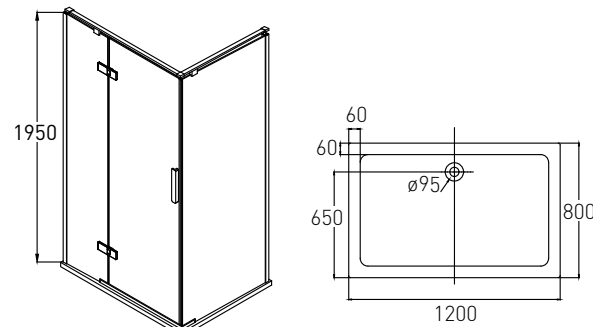

Артикул   Номер
10-22-171L/R glass   480*00

Опис:
NEMO душова кабіна
прямокутна
1200*800*1950 мм
ліва/права, розпашні двері,
дзеркальний хром,
скло прозоре 8мм