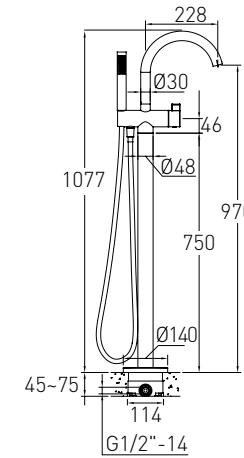

Артикул   Номер
12-33-100   525*00

Опис:
Змішувач для ванни,
окремостоячий, хром