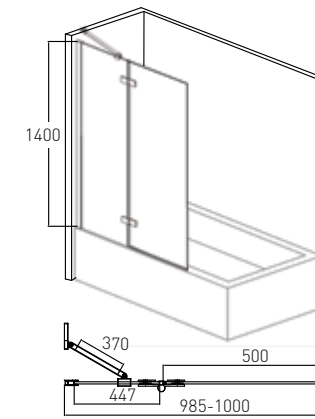

Артикул   Номер
10-11-102   160*00

Опис:
Шторка на ванну, з одним
нерухомим елементом і одним
рухливим елементом
на латунних петлях
1000*1400 мм