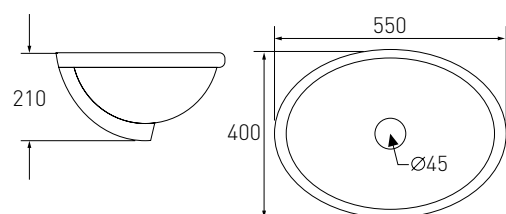

Врізні умивальники

Артикул 13-01-02
Номер 50*00

Опис:
Умивальник врізний 550*400*210мм, овальний