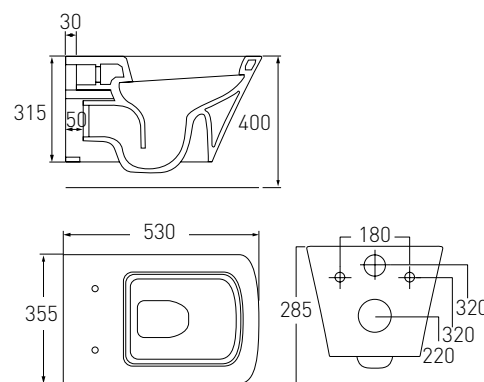

ТЕО

Артикул   Номер
13-88-422Black 260*00

Опис:
ТЕО підвісний унітаз
530*355*400 мм у чорному
виконанні, в комплекті
з сидінням
Slim slow-closing