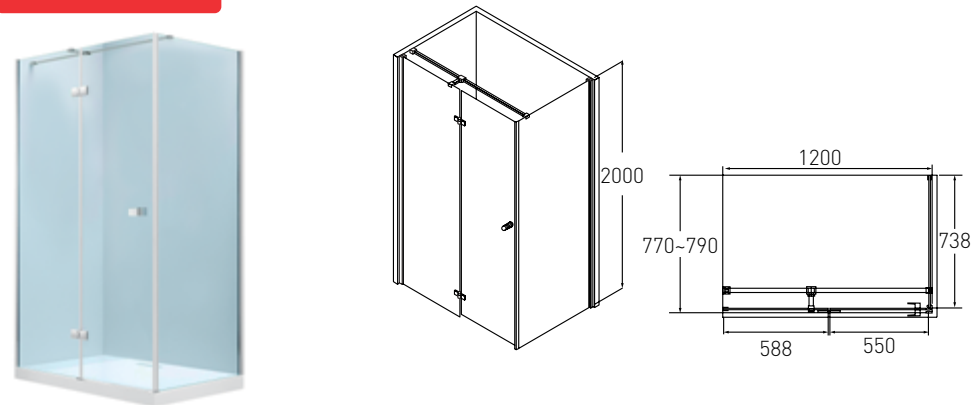

LIBRA

Артикул 10-22-908
Номер 545*00

Опис:
LIBRA душова кабіна 1200*800*2135 мм, реверсійна, в комплекті з низьким піддоном, розпашні двері, хромована, скло прозоре 8мм