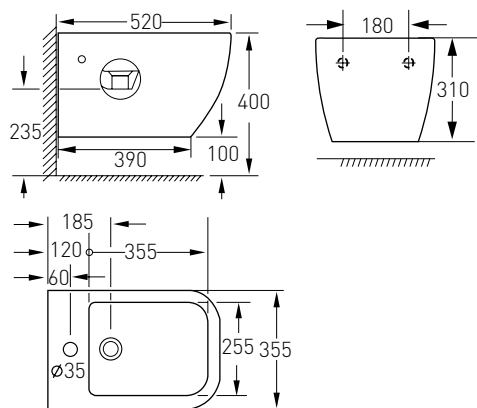

Артикул - 15171200

Номер - 85*00

Накладний умивальник 585*370*125 мм

Артикул - 13-01-223

Номер - 120*00

ORLANDO

Артикул 13-35-014
 Номер 124*00
Опис:
 ORLANDO біде підвісне
 520*355*400 мм

Артикул 13-35-373
 Номер 200*00
Опис:
 ORLANDO Rimless унітаз
 підвісний, сидіння тверде
 Slim slow-closing
 510*310*400 мм