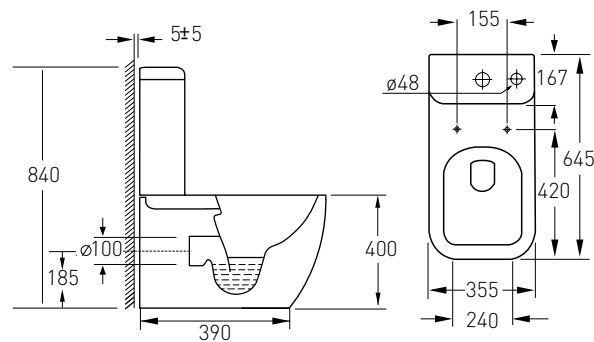

AIVA

Артикул 13-68-526
Номер 200*00

Опис:
AIVA Rimless унітаз підвісний з сидінням Slim slow-closing 530*355*420 мм

Артикул 13-68-540
Номер 160*00

Опис:
AIVA біде 530*355*400 мм підвісне

ORLANDO

Артикул 13-35-342
Номер 260*00