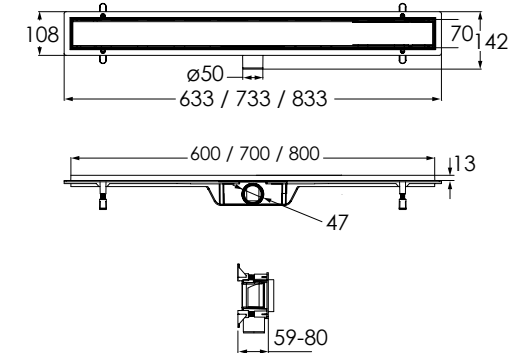

Артикул Номер
90-00-016 80*00

Опис:
Сифон для ванни з відводом для зовнішнього встановлення

Душові трапи

Артикул	Розмір	Номер
90-22-601	600 мм	65*00
90-22-701	700 мм	70*00
90-22-801	800 мм	75*00

Опис:
Линійний трап, система "сухий затвор", з решіткою під плитку