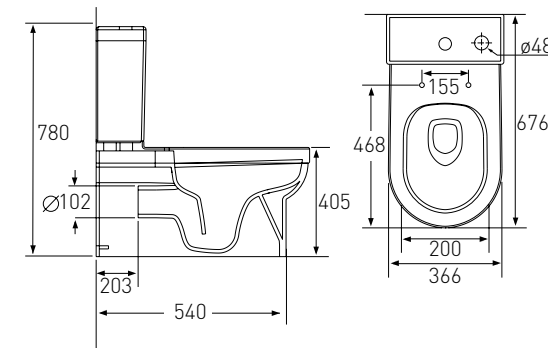

SOLAR

Артикул 13-93-153
Номер 240*00

Опис:
SOLAR компакт: унітаз 676*366*780 мм підлоговий, гор.випуск, бачок з нижнім підводом 3/4,5 л, сидіння тверде Slim slow-closing