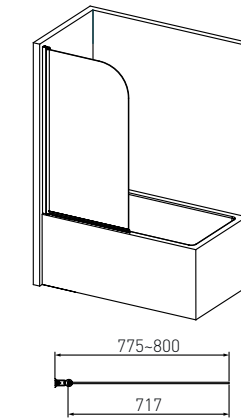

Шторки на ванну

Артикул   Номер
10-11-100   120*00

Опис:
Шторка на ванну
односекційна
1400*800 мм,
поворот на 180°,
прозоре скло 5 мм