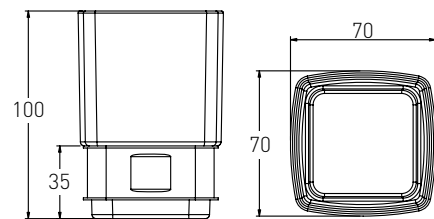

Артикул   Номер
15-88-111   11*00

Опис:
ТЕО склянка, матове скло
з м'яким кільцем