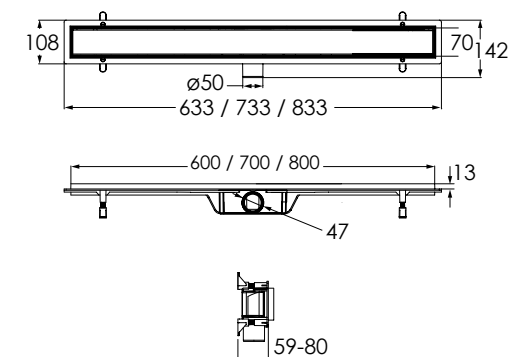

Душові трапи

Артикул	Розмір	Номер
90-22-601	600 мм	65*00
90-22-701	700 мм	70*00
90-22-801	800 мм	75*00

Опис:
Линійний трап, система "сухий затвор", з решіткою під плитку

Артикул	Розмір	Номер
90-22-602	600 мм	65*00
90-22-702	700 мм	70*00
90-22-802	800 мм	75*00

Опис:
Линійний трап, система "сухий затвор", з суцільною решіткою

Артикул	Розмір	Номер
90-22-603	600 мм	60*00
90-22-703	700 мм	63*00
90-22-803	800 мм	65*00

Опис:
Линійний трап, система "сухий затвор", з решіткою "волна"