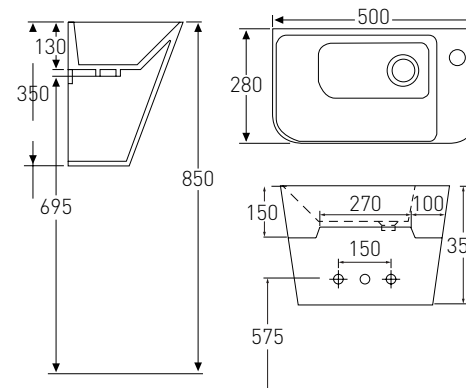

ТЕО

Артикул   Номер
13-88-601Black   240*00

Опис:
ТЕО підвісний умивальник
500*280*350 мм у чорному
виконанні, моноблок
підвісний