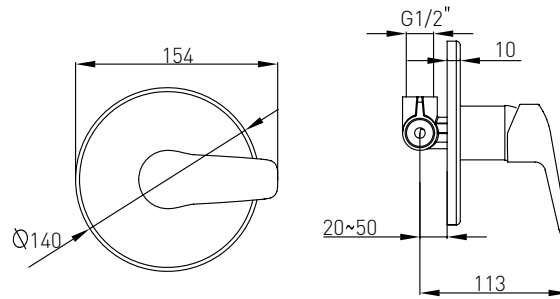

Артикул 15143200
Номер 34*00

Опис:
NEMO змішувач прихованого монтажу для душу