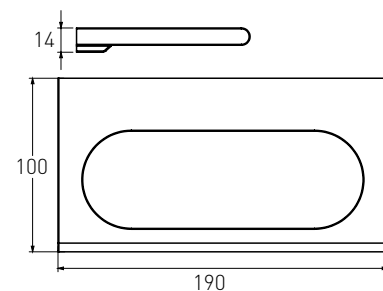

Артикул   Номер
15-77-334   33*00

Опис:
FIESTA тримач рушника,
хром