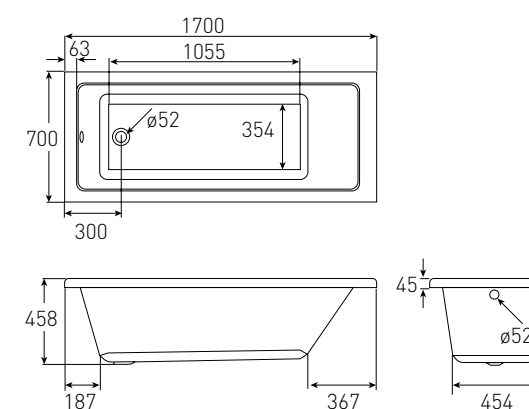

Артикул Номер
TS-1770458 149*00

Опис:
Ванна LIBRA
1700*700*458мм
без ніжок, з акрилу 5 мм