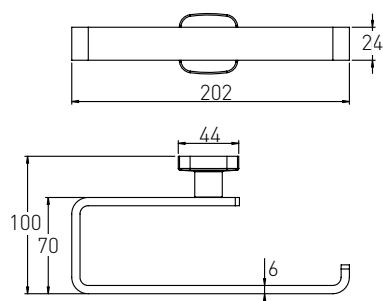

ТЕО

Артикул 15-88-127
Номер 98*00

Описание:
ТЕО ершик туалетний, хром + матове скло, підлоговий

ТЕО

Артикул 15-88-342
Номер 69*00

Описание:
ТЕО тримач рушника

Артикул 15-88-340
Номер 35*00

Описание:
ТЕО тримач рушника у вигляді гака

Артикул 15-88-445
Номер 65*00

Описание:
ТЕО тримач паперу поличка, кріплення зі стіни, хром

Артикул 15-88-001
Номер 22*00

Описание:
ТЕО гачок

Артикул 15-88-446
Номер 45*00

Описание:
ТЕО тримач паперу з поличкою, матове скло, кріплення зі стіни, хром

Артикул 15-88-440
Номер 65*00

Описание:
ТЕО тримач паперу, кріплення зі стіни, хром

Артикул 15-88-755
Номер 60*00

Описание:
ТЕО настінна душова поличка, хром, з пластиковою вставкою Graffit