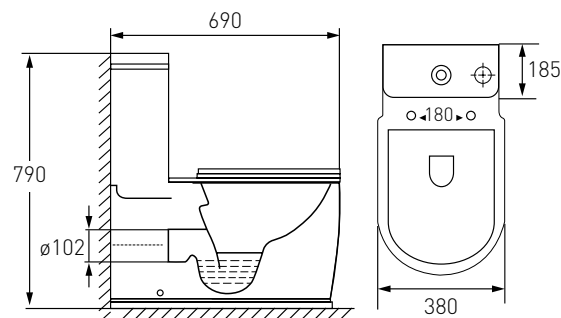

PUERTA

Артикул 13-16-075
Номер 310*00

Опис:
PUERTA Rimless компакт 690*380*790 мм, гор. випуск, нижній підвід, бачок 3/6 л, сидіння тверде Slim slow-closing

Артикул 13-16-077
Номер 200*00

Опис:
PUERTA Rimless унітаз підвісний 585*380*330 мм, сидіння тверде Slim slow-closing

Артикул 13-16-078
Номер 140*00

Опис:
PUERTA біде підлогове 585*380*410 мм