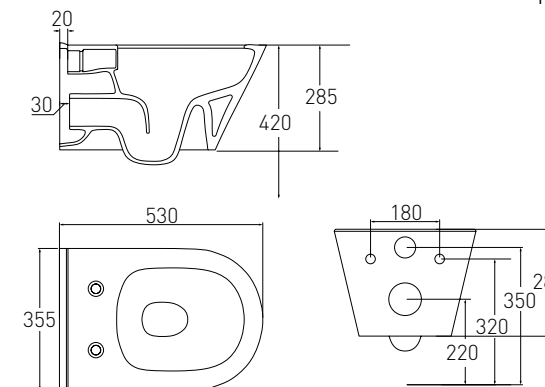

AIVA Rimless унітаз підвісний з сидінням Slim slow-closing 530*355*420 мм

арт. 13-68-526

Номер - 200*00