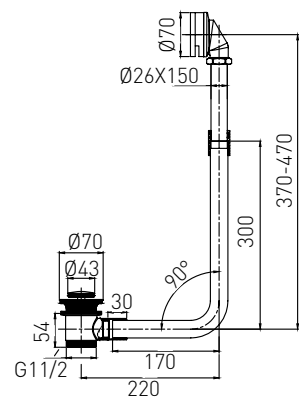

Артикул Номер
90-00-016 80*00

Опис:
Сифон для ванни з відводом для зовнішнього встановлення

Душові трапи

Артикул	Розмір	Номер
90-22-601	600 мм	65*00
90-22-701	700 мм	70*00
90-22-801	800 мм	75*00

Опис:
Линійний трап, система "сухий затвор", з решіткою під плитку