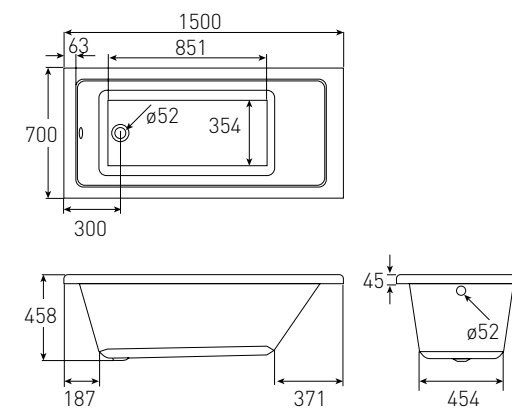

Артикул Номер
TS-1670448 150*00

Опис:
Ванна ALTEA
1600*700*440мм
без ніжок, з акрилу
товщиною 5 мм

Ванна TEO

Артикул Номер
TS-1780500 245*00

Опис:
Ванна TEO
1700*800*500 мм
без ніжок, з акрилу
6 мм

Ванни LIBRA