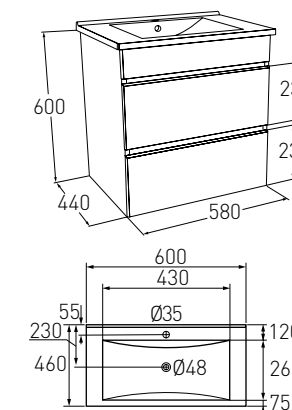

Артикул 15-600-01
Номер 225*00
Опис:
FIESTA комплект меблів 600:
тумба підвісна біла
(2 ящика) + умивальник
накладний