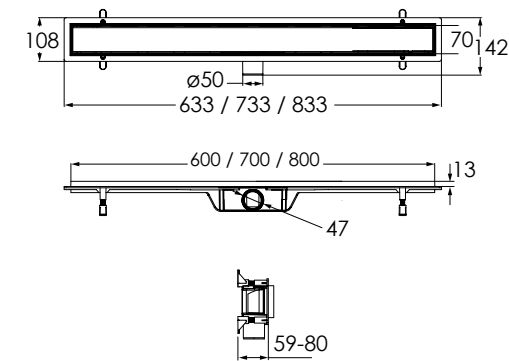

Артикул Номер
90-00-016 80*00

Опис:
Сифон для ванни з відводом для зовнішнього встановлення

Душові трапи

Артикул	Розмір	Номер
90-22-601	600 мм	65*00
90-22-701	700 мм	70*00
90-22-801	800 мм	75*00

Опис:
Линійний трап, система "сухий затвор", з решіткою під плитку