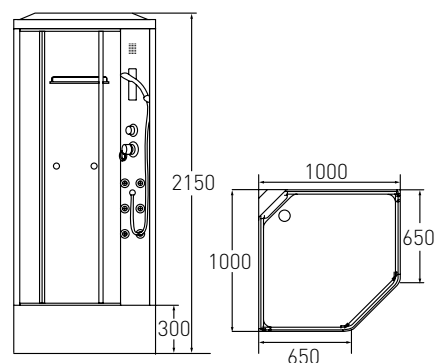

Артикул	Номер
ТТ-80	34*00

Опис:
Екран бічний 800 мм
до ванни OLIVA

Артикул	Номер
LU-04	13*00

Опис:
Ніжки універсальні.

LANVIN

Артикул 11-88-112
Номер 850*00

Опис:
LANVIN душовий бокс без пару 1000*100*2150 мм, на піддоні 300 мм, профіль білий, скло прозоре 6 мм