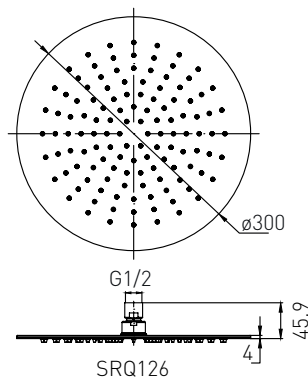

Артикул 16008102
Номер 68*00

Опис:
Душ верхній 300*4 мм