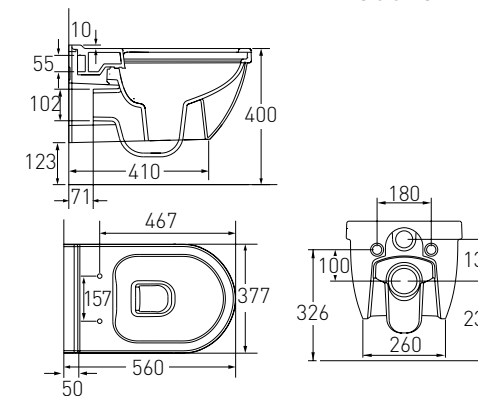

SOLAR

SOLAR Rimless підвісний унітаз
560*377*400 мм, сидіння тверде
Slim slow-closing

арт. 13-93-363
Номер - 170*00

Комплект