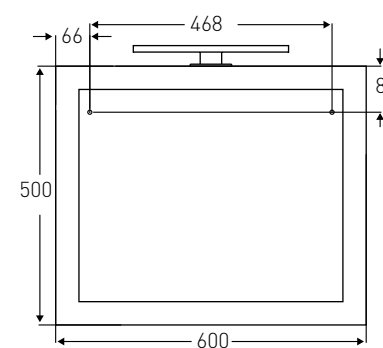

Дзеркала

Артикул 16-08-808
Номер 245*00

Опис:
Дзеркало прямокутне
500*600 мм з LED
світильником