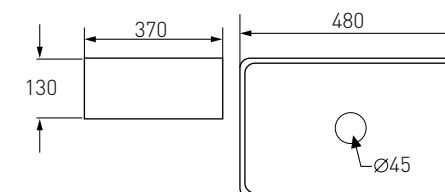

Накладні умивальники

Артикул 13-01-01
Номер 100*00

Опис:
Умивальник накладний 480*370*130 мм