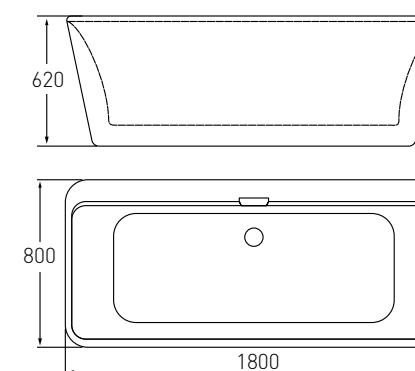

BENITA душ верхній + тримач
510*360*400 мм
Артикул - 15178100
Номер - 32*00

NEMO змішувач
прихованого
монтажу для душу
Артикул - 15143200
Номер - 34*00

Ванни окремостоячі

Артикул 12-22-110C
Номер 950*00

Опис:
Ванна окремостояча
1800*800*620мм, акрилова,
злив-перелив