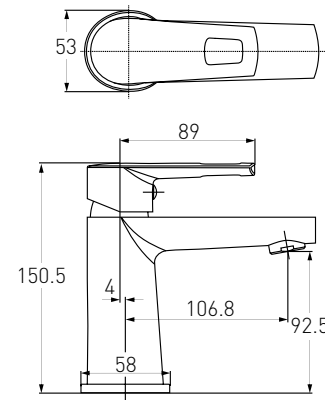

BENITA

Артикул 15171100
Номер 42*00

Опис:
BENITA змішувач для умивальника, хром, 35 мм