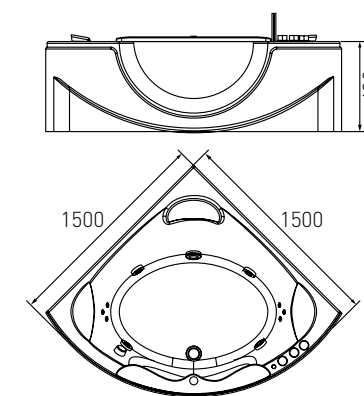

Ванни кутові

Артикул   Номер
12-88-103   1050*00

Опис:
Ванна акрилова кутова 1500*1500*630 мм з гідромасажем