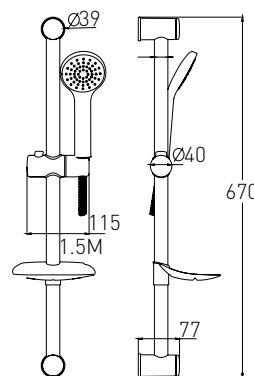

NEMO

Артикул 15142200
Номер 48*00

Опис:
NEMO змішувач прихованого монтажу для ванни

Артикул 15143200
Номер 34*00

Опис:
NEMO змішувач прихованого монтажу для душу

Артикул 15144100
Номер 20*00

Опис:
NEMO набір для біде (лійка хром, тримач, шланг в подвійному обплетенні 1,2 м)