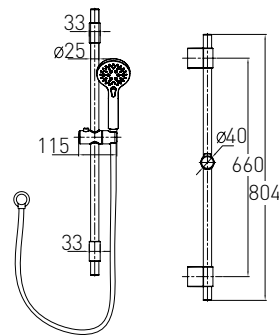

Oliva Rimless підвісний унітаз 525*365*400мм з ФУНКЦІЄЮ БІДЕ (картридж з теплою водою), в комплекті з сидінням Slim slow-closing
Артикул - 13-45-165WB
Номер - 260*00

NEMO

Артикул 15146200
Номер 36*00

Опис:
NEMO штанга душова L-70 см, ручний душ (100 мм) 3 режими, шланг 1,5 м