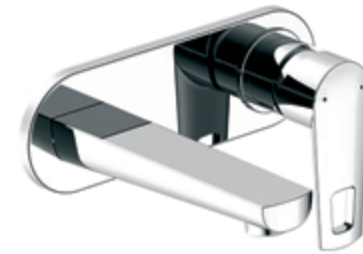

Артикул 15175100
Номер 42*00

Опис:
BENITA змішувач для біде, хром, 35 мм

Артикул 15172100
Номер 60*00

Опис:
BENITA змішувач для ванни, хром, 35 мм

BENITA

Артикул 15171300
Номер 105*00

Опис:
BENITA змішувач для умивальника, (настінний), хром, 35 мм