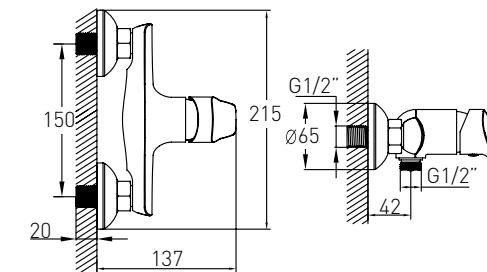

Артикул   Номер
15143100   40*00

Опис:
NEMO змішувач
для душу,
хром, 35 мм