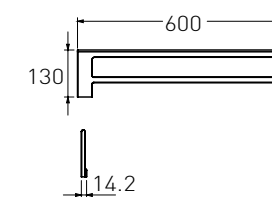

Описание:
ТЕО настінна душова поличка, хром, з пластиковою вставкою Graffit

TEO

Артикул Номер
15-88-755W 60*00

Опис:
ТЕО настінна душова
поличка хром, з
пластиковою вставкою
White

FIESTA

Артикул Номер
15-77-380 90*00