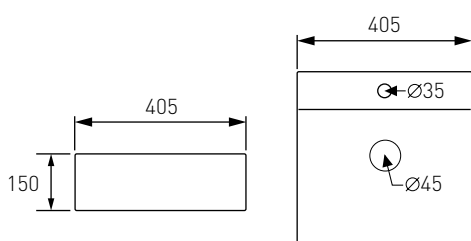

Артикул 13-01М-102
Номер 110*00

Опис:
Умивальник накладний 405*405*150 мм квадратний, матовий, з отвором під змішувач