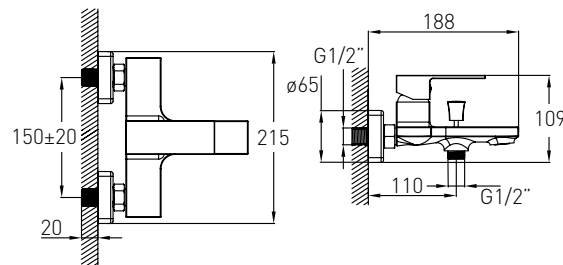

Артикул   Номер
15212100   108*00

Опис:
LEON Змішувач
для ванни,
хром, 35 мм