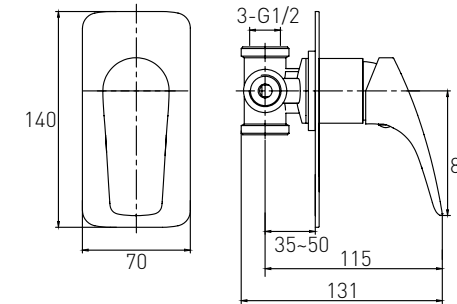

ORLANDO

Артикул 15193200
Номер 40*00

Опис:
ORLANDO змішувач прихованого монтажу для душу