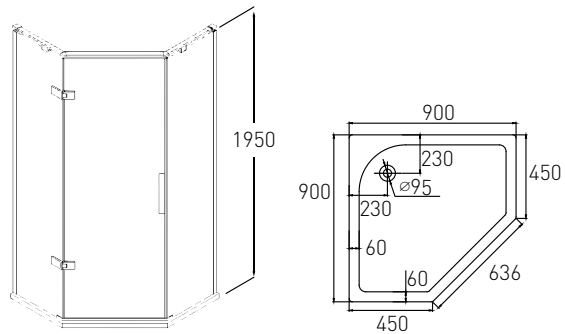

NEMO

Артикул   Номер
10-22-170L/R glass   450*00

Опис:
NEMO душова кабіна
5-ти кутова
900*900*1950 мм
ліва/права, розпашні двері,
дзеркальний хром,
скло прозоре 8мм