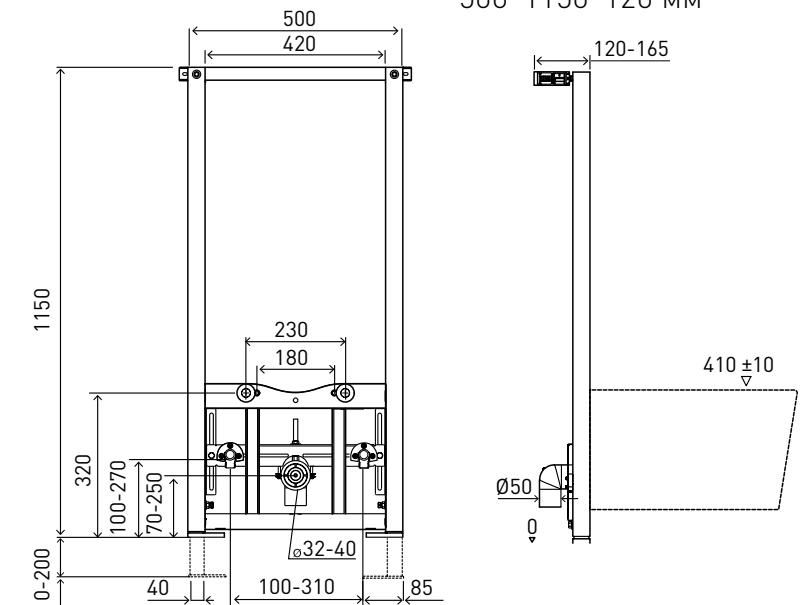

Артикул	Номер
131115	125*00

Опис:
VOLLE Інсталяція для біде, 500*1150*120 мм