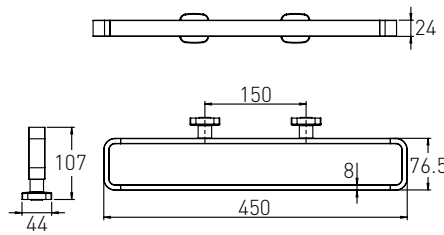

ТЕО

Артикул   Номер
15-88-341   88*00

Опис:
ТЕО тримач-рушника /
диспенсера /мільниці /
склянки.