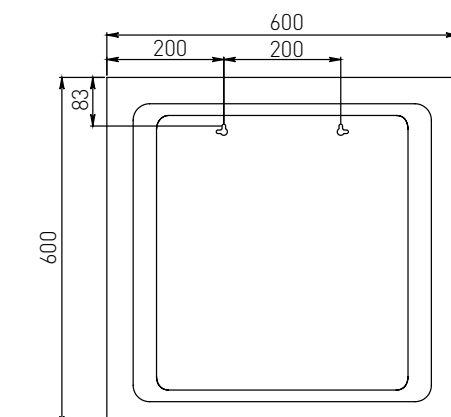

Артикул 16-60-560
Номер 125*00

Опис:
Дзеркало прямокутне
600*600 мм зі світлодіодним
підсвічуванням