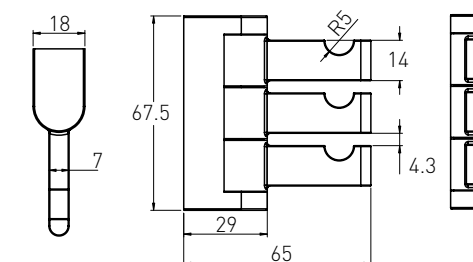

Артикул   Номер
15-77-702   23*00

Опис:
FIESTA гачок поворотний
потрійний, хром