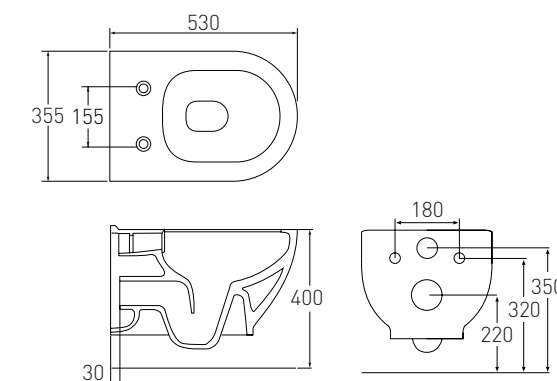

Опис:
NEMO Rimless унітаз-біде
підвісний з електронним
управлінням, сидіння
Slim slow-closing
595*370*400 мм

ALTEA

Артикул 13-64-267
Номер 150*00

Опис:
ALTEA Rimless унітаз
530*355*400 мм
підвісний в комплекті з
сидінням Slim slow-closing