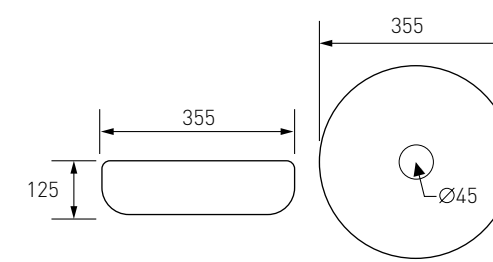

Артикул 13-01-036
Номер 130*00

Опис:
Умивальник накладний, круглий, 435*435*130 мм, з отвором для змішувача

Накладні умивальники

Артикул 13-01М-040
Номер 120*00

Опис:
Умивальник накладний
355*355*125 мм,
круглий, матовий