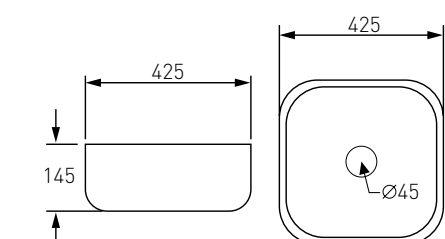

Артикул 13-01-035
Номер 90*00

Опис:
Умивальник накладний 385*385*135мм

Врізні умивальники

Артикул 13-01-02
Номер 50*00

Опис:
Умивальник врізний 550*400*210мм, овальний

Артикул 13-01-030
Номер 90*00

Опис:
Умивальник накладний 425*425*145 мм