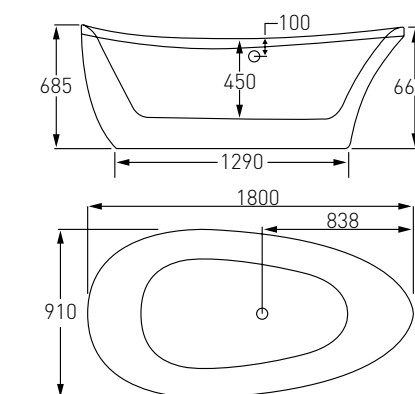

Артикул 12-22-189
Номер 830*00

Опис:
Ванна окремостояча
1800*910*685мм,
акрилова, з сифоном