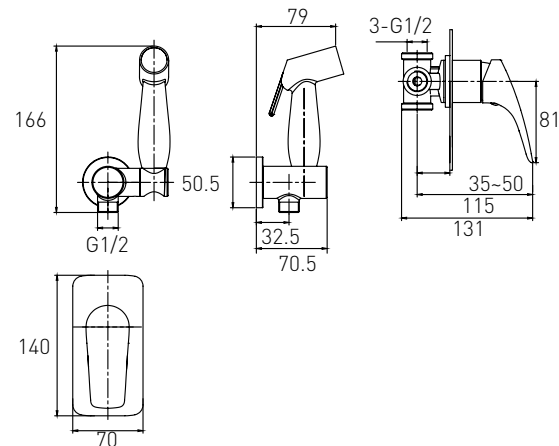

Артикул 15195200
Номер 72*00

Опис:
ORLANDO набір (змішувач прихованого монтажу з гігієнічним душем)