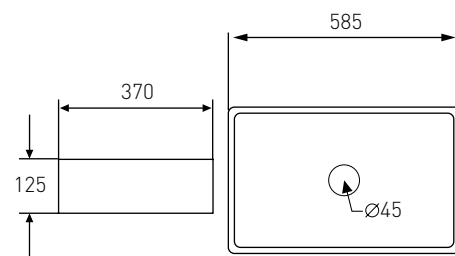

Артикул 13-01-223
Номер 120*00

Опис:
Умивальник накладний
585*370*125 мм