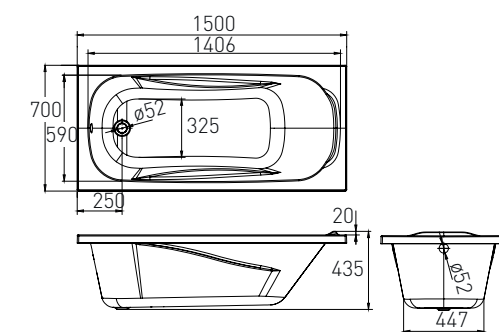

Ванни FIESTA

Артикул   Номер
TS-1570435   126*00

Опис:
Ванна FIESTA 1500*700*435 мм без ніжок, з акрилу товщиною 5 мм