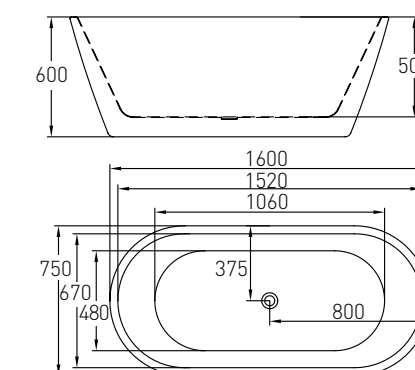

Артикул 12-22-612
Номер 840*00

Опис:
Ванна окремостояча
1600*750*600мм,
акрилова, з сифоном