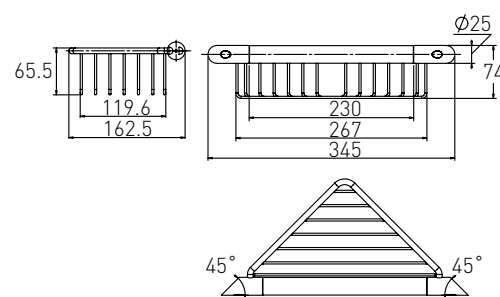

Артикул   Номер
15-88-721   74*00

Опис:
ТЕО кутова поручень-
поличка, хром з білою
вставкою

Артикул   Номер
15-77-330   11*00

Опис:
FIESTA гачок, хром